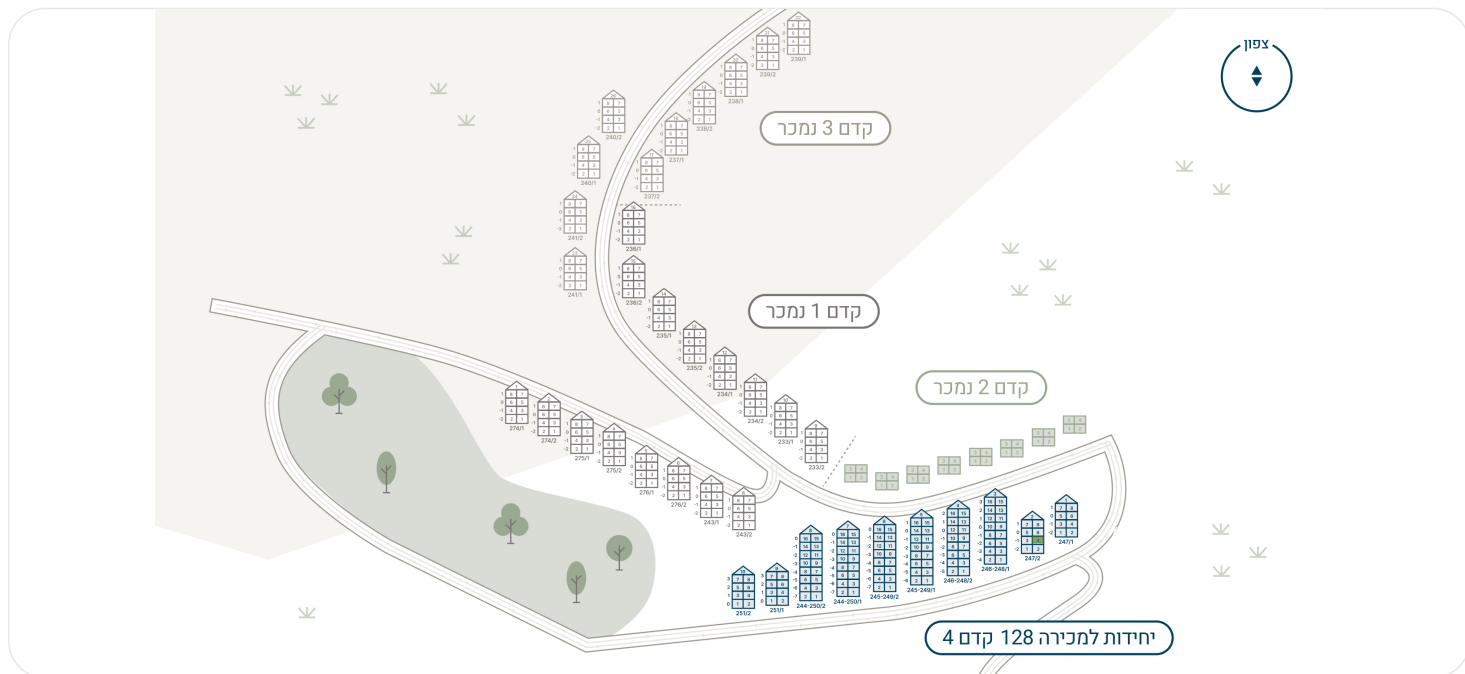

אבני חפץ, KED4-02-04

דירה 2-4, 108.53 מ"ר

מחיר

₪ 1 610 000

דירות

5

-1/4

10.35

4Q 2026

סוג הנכס

חדרים

קומה

מרפסת, מ"ר

תאריך מסירה משוער

מיקום הבית