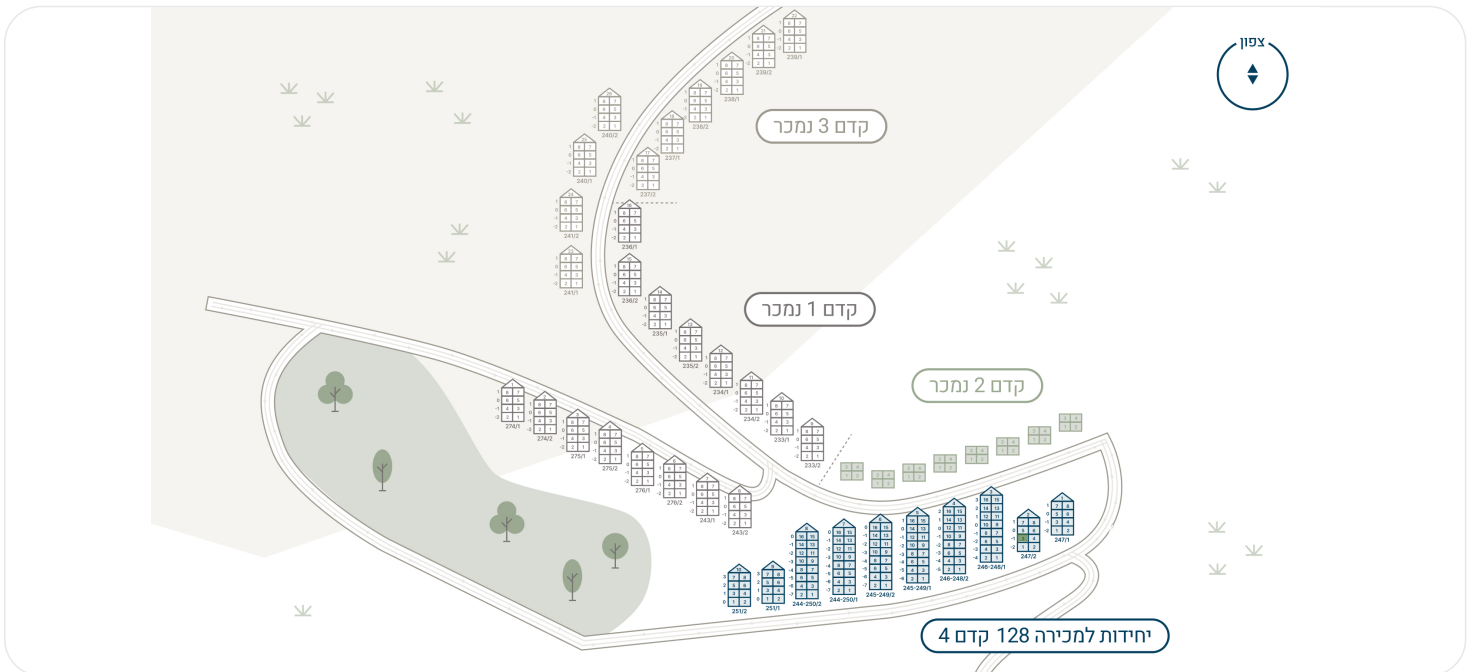

אבני חפץ, KED4-02-03

דירה 2-3, 108.53 מ"ר

מחיר

₪ 1 610 000

דירות

5

-1/4

10.35

4Q 2026

סוג הנכס

חדרים

קומה

מרפסת, מ"ר

תאריך מסירה משוער

מיקום הבית