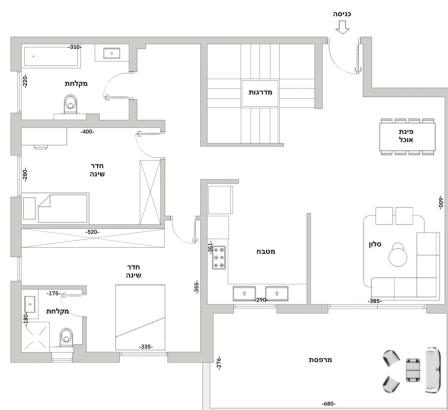

נריה, NERY-4213-05

דופלקס גן 1-5, 196.78 מ"ר

קומה ראשונה

קומה שנייה

מחיר

2 800 000 ₪

דופלקס גן

7

-2/4

20.73

83.37

4Q 2027

סוג הנכס

חדרים

קומה

מרפסת, מ"ר