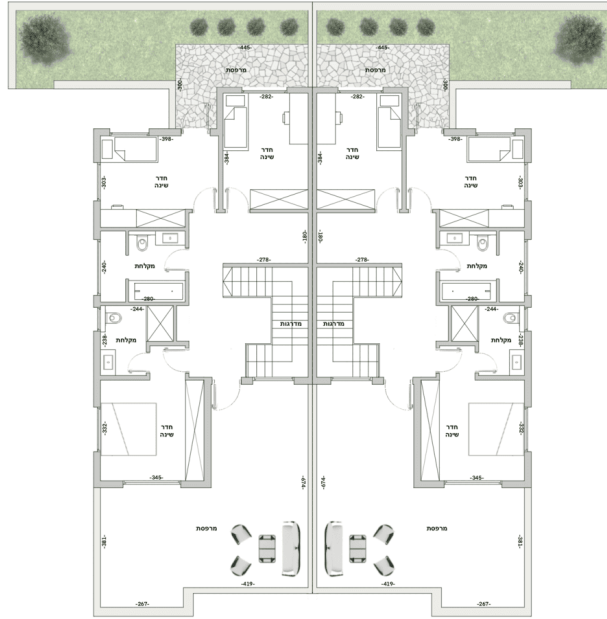

נריה, 2-4110-NERY

דו משפחתי 2-4110, 186 מ"ר

קומה ראשונה

מחיר

₪ 3 450 000

דו משפחתי

4

1

לא

כן

4Q 2027

סוג הנכס

חדרים

קומות

מרפסת

גינה

תאריך מסירה משוער

מיקום הבית

חיצוני

פנים

אנחנו גאים להציג את המשך השכונה החדשה של נריה, שעתידה להפוך למרכז היישוב. שם נבנו וייבנו 168 יחידות דיור חדשות, הכוללות דירות גן ובתים דו משפחתיים. הדירות מגיעות במגוון גדלים, עם נוף פנורמי לעבר ההרים, כך שכל משפחה תוכל למצוא את הבית המושלם עבורה.