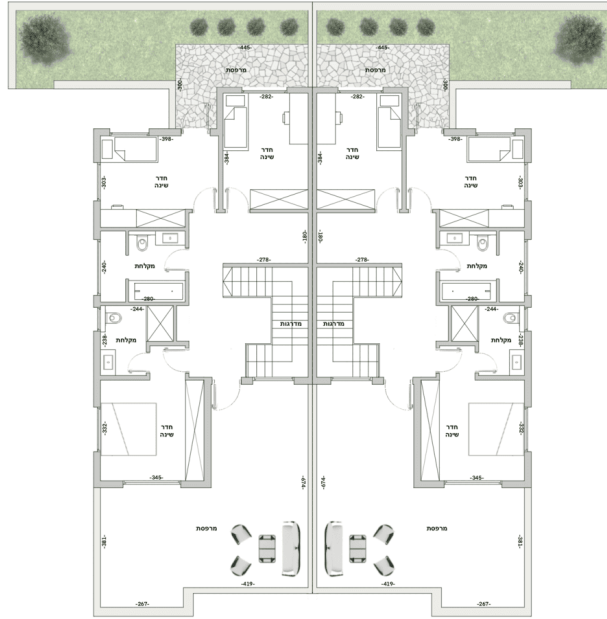

נריה, NERY-4108-1

דו משפחתי 1,4108-1 186 מ"ר

קומה ראשונה

מחיר

₪ 3 150 000

דו משפחתי

4

1

לא

כן

4Q 2027

סוג הנכס

חדרים

קומות

מרפסת

גינה

תאריך מסירה משוער

מיקום הבית

חיצוני

פנים

אנחנו גאים להציג את המשך השכונה החדשה של נריה, שעתידה להפוך למרכז היישוב. שם נבנו וייבנו 168 יחידות דיור חדשות, הכוללות דירות גן ובתים דו משפחתיים. הדירות מגיעות במגוון גדלים, עם נוף פנורמי לעבר ההרים, כך שכל משפחה תוכל למצוא את הבית המושלם עבורה.