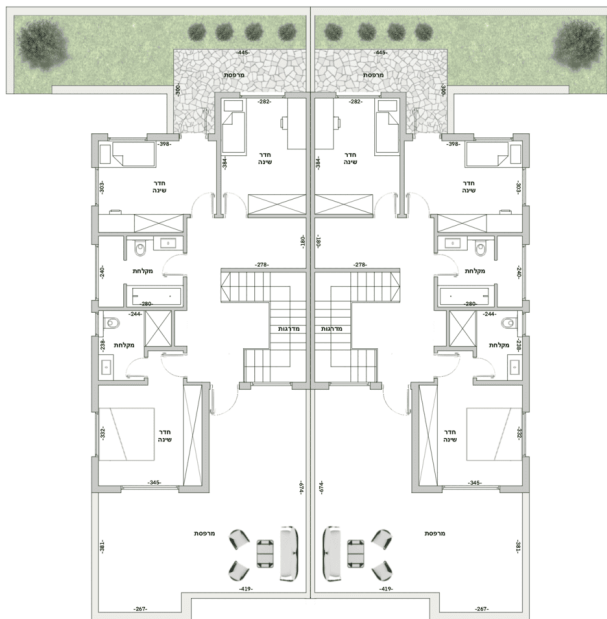

נריה, 2-4109-NERY

דו משפחתי 2-4109, 186 מ"ר

FIRST FLOOR

מחיר

₪ 3 100 000

Two families

236.3035

118

4

1

no

yes

4Q 2027

Property type

Plot area, m²

Total area, m²

Rooms

Floors

Balcony

Garden

Planned delivery date

מיקום הבית

חיצוני

פנים