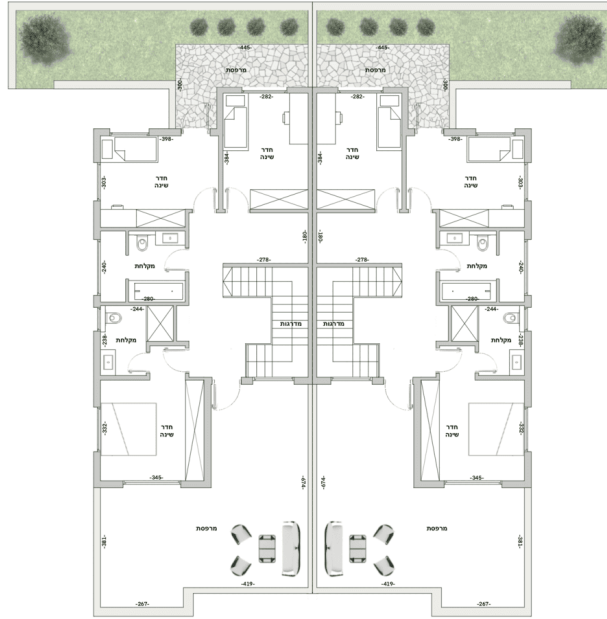

נריה, 1-4106-NERY

דו משפחתי 186,4106 מ"ר

קומה ראשונה

מחיר

₪ 3 550 000

דו משפחתי

4

1

לא

כן

4Q 2027

סוג הנכס

חדרים

קומות

מרפסת

גינה

תאריך מסירה משוער

מיקום הבית

חיצוני

פנים

אנחנו גאים להציג את המשך השכונה החדשה של נריה, שעתידה להפוך למרכז היישוב. שם נבנו וייבנו 168 יחידות דיור חדשות, הכוללות דירות גן ובתים דו משפחתיים. הדירות מגיעות במגוון גדלים, עם נוף פנורמי לעבר ההרים, כך שכל משפחה תוכל למצוא את הבית המושלם עבורה.