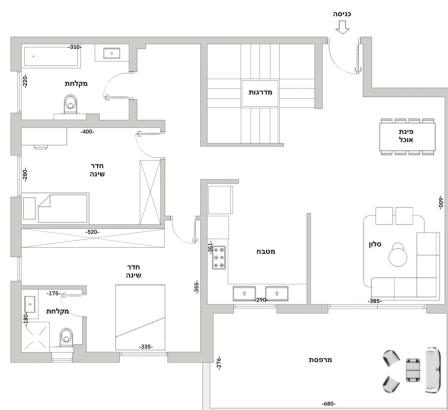

נריה, NERY-4212-11

דופלקס גן 0-11, 196.85 מ"ר

קומה ראשונה

קומה שנייה

מחיר

2 800 000 ₪

דופלקס גן

7

-2/3

20.73

76.17

4Q 2027

סוג הנכס

חדרים

קומה

מרפסת, מ"ר

גינה, מ"ר

תאריך מסירה משוער

מיקום הבית

חיצוני

פנים

אנחנו גאים להציג את המשך השכונה החדשה של נריה, שעתידה להפוך למרכז היישוב. שם נבנו וייבנו 168 יחידות דיור חדשות, הכוללות דירות גן ובתים דו משפחתיים. הדירות מגיעות במגוון גדלים, עם נוף פנורמי לעבר ההרים, כך שכל משפחה תוכל למצוא את הבית המושלם עבורה.