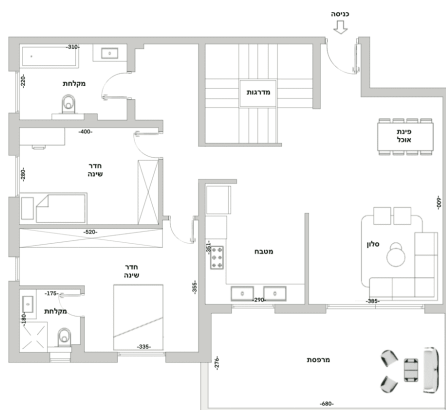

נריה, NERY-4212-12

דופלקס גן 2-12, 196.78 מ"ר

קומה ראשונה

קומה שנייה

מחיר

2 800 000 ₪

דופלקס גן

7

-2/4

20.73

79.01

4Q 2027

סוג הנכס

חדרים

קומה

מרפסת, מ"ר

גינה, מ"ר

תאריך מסירה משוער

מיקום הבית

חיצוני

פנים

אנחנו גאים להציג את המשך השכונה החדשה של נריה, שעתידה להפוך למרכז היישוב. שם נבנו וייבנו 168 יחידות דיור חדשות, הכוללות דירות גן ובתים דו משפחתיים. הדירות מגיעות במגוון גדלים, עם נוף פנורמי לעבר ההרים, כך שכל משפחה תוכל למצוא את הבית המושלם עבורה.