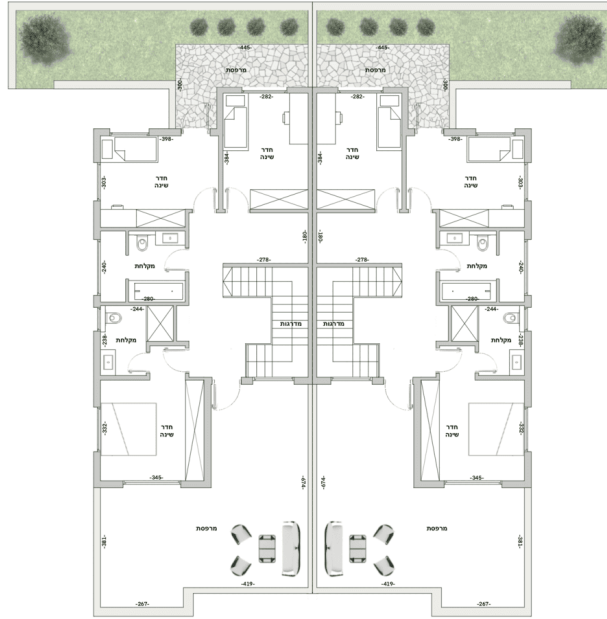

נריה, NERY-4104-2

דו משפחתי 2,4104-186 מ"ר

קומה ראשונה

מחיר

₪ 2 800 000

דו משפחתי

4

1

לא

כן

4Q 2027

סוג הנכס

חדרים

קומות

מרפסת

גינה

תאריך מסירה משוער

מיקום הבית

חיצוני

פנים

אנחנו גאים להציג את המשך השכונה החדשה של נריה, שעתידה להפוך למרכז היישוב. שם נבנו וייבנו 168 יחידות דיור חדשות, הכוללות דירות גן ובתים דו משפחתיים. הדירות מגיעות במגוון גדלים, עם נוף פנורמי לעבר ההרים, כך שכל משפחה תוכל למצוא את הבית המושלם עבורה.