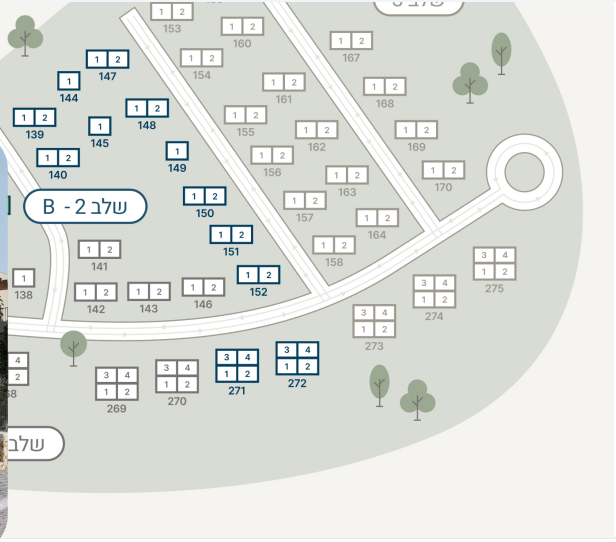

Total area, m²

Rooms

Floors

Balcony

Garden

Planned delivery date

מיקום הבית

חיצוני

פנים

הפרויקט החדש שלנו כולל 91 יחידות דיור ובהם בתים פרטיים, דו משפחתיים ודירות גן. הן יבנו בדרגת איכות גבוהה ביותר, עם מפרט עשיר, חדרים מרווחים, ושתי חניות לכל דירה. במתחם תמצאו גני שעשועים, תצפיות לשמורה הירוקה ואת כל התשתיות הנדרשות.