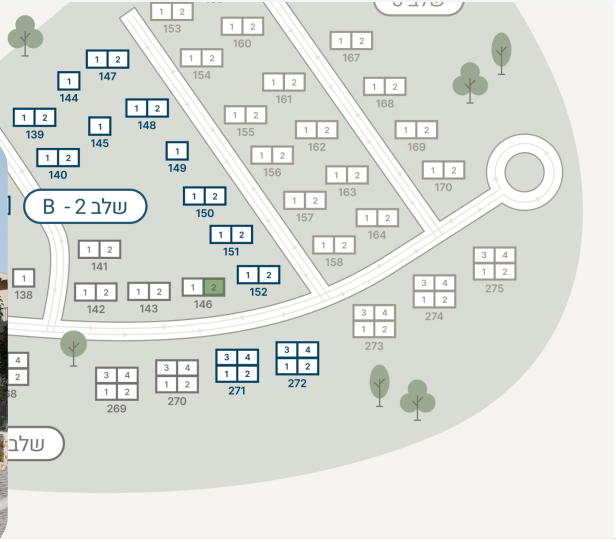

Total area, m²

Rooms

Floors

Balcony

Garden

Planned delivery date

מיקום הבית

חיצוני

פנים

הפרויקט החדש שלנו כולל 91 יחידות דיור ובהם בתים פרטיים, דו משפחתיים ודירות גן. הן יבנו בדרגת איכות גבוהה ביותר, עם מפרט עשיר, חדרים מרווחים, ושתי חניות לכל דירה. במתחם תמצאו גני שעשועים, תצפיות לשמורה הירוקה ואת כל התשתיות הנדרשות.