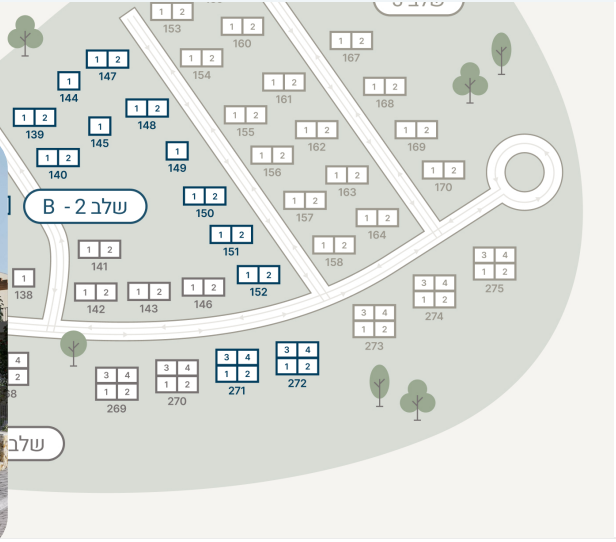

Plot area, m<sup>2</sup>

Total area, m<sup>2</sup>

Rooms

Floors

Balcony

Garden

Planned delivery date

מיקום הבית

חיצוני

פנים

הפרויקט החדש שלנו כולל 91 יחידות דיור ובהם בתים פרטיים, דו משפחתיים ודירות גן. הן יבנו בדרגת איכות גבוהה ביותר, עם מפרט עשיר, חדרים מרווחים, ושתי חניות לכל דירה. במתחם תמצאו גני שעשועים, תצפיות לשמורה הירוקה ואת כל התשתיות הנדרשות.