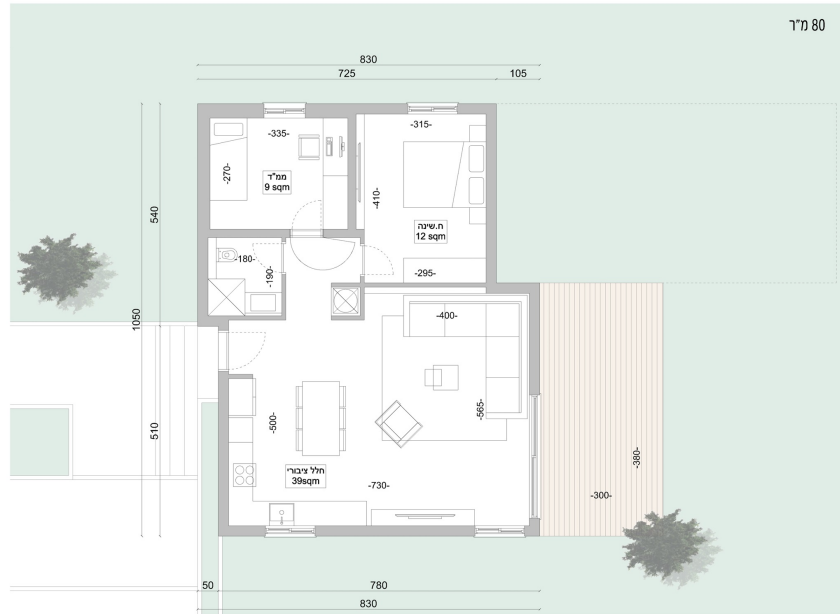

יפית, YAFT-520

בית פרטי 80,520 מ"ר

קומה ראשונה

מחיר

₪ 1 390 000

בית פרטי

3

1

לא

לא

2Q 2028

סוג הנכס

חדרים

קומות

מרפסת

גינה

תאריך מסירה משוער

מיקום הבית

חיצוני

פנים

אנו גאים להציג את הדגם הצומח - בית חכם שתוכנן במיוחד עבור משפחות מתפתחות. הבית מתוכנן בצורה ייחודית בקצה המגרש, מה שמאפשר הרחבה עתידית מ-80 מ"ר ועד 220 מ"ר, בלי לפגוע בשטח הגינה. זוהי השקעה חכמה המאפשרת לכם להתחיל בקטן ולהרחיב את הבית בהתאם לצרכים ולאפשרויות הכלכליות שלכם.