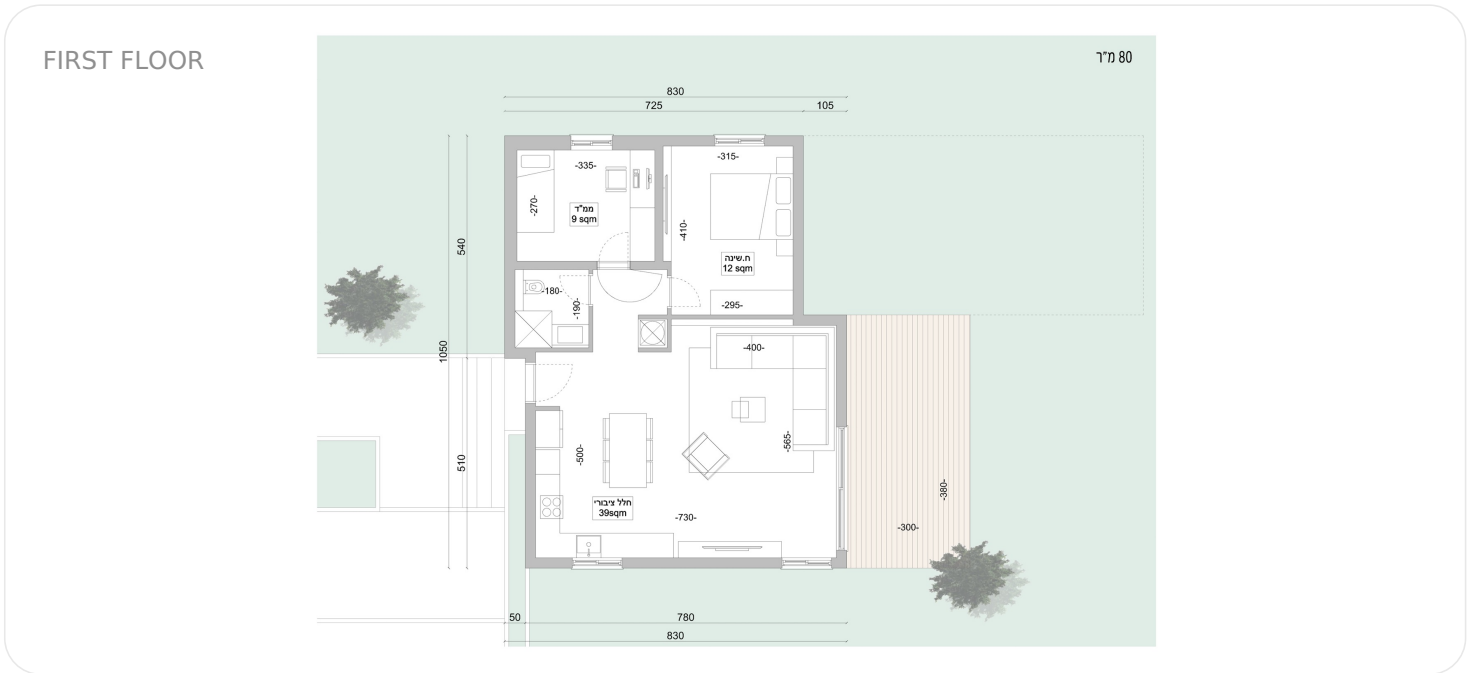

יפית, YAFT-521

בית פרטי 80 מ"ר

מחיר

₪ 1 390 000

Private House

526.88

80

3

1

no

no

2Q 2028

Property type

Plot area, m²

Total area, m²

Rooms

Floors

Balcony

Garden

Planned delivery date

מיקום הבית