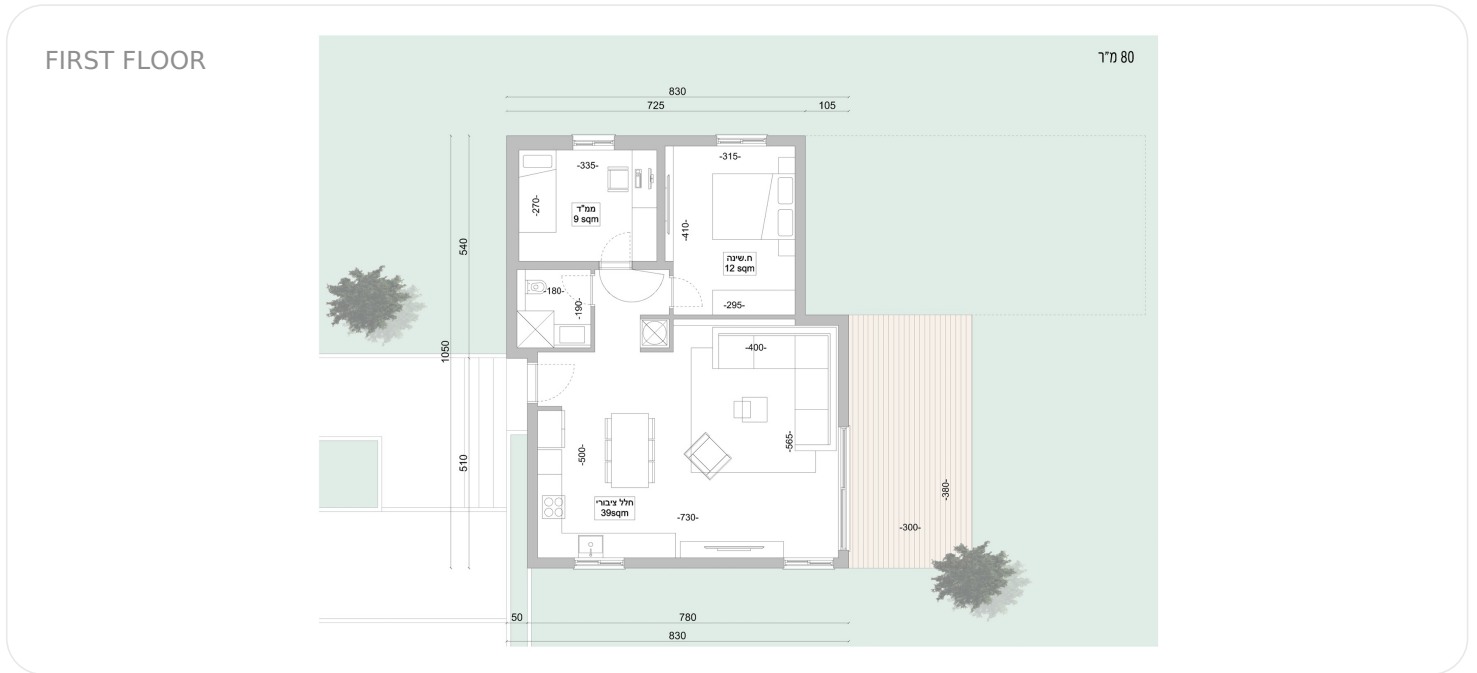

יפית, YAFT-522

בית פרטי 522, 80 מ"ר

מחיר

₪ 1 460 000

Private House

527.9

80

3

1

no

no

2Q 2028

Property type

Plot area, m²

Total area, m²

Rooms

Floors

Balcony

Garden

Planned delivery date

מיקום הבית