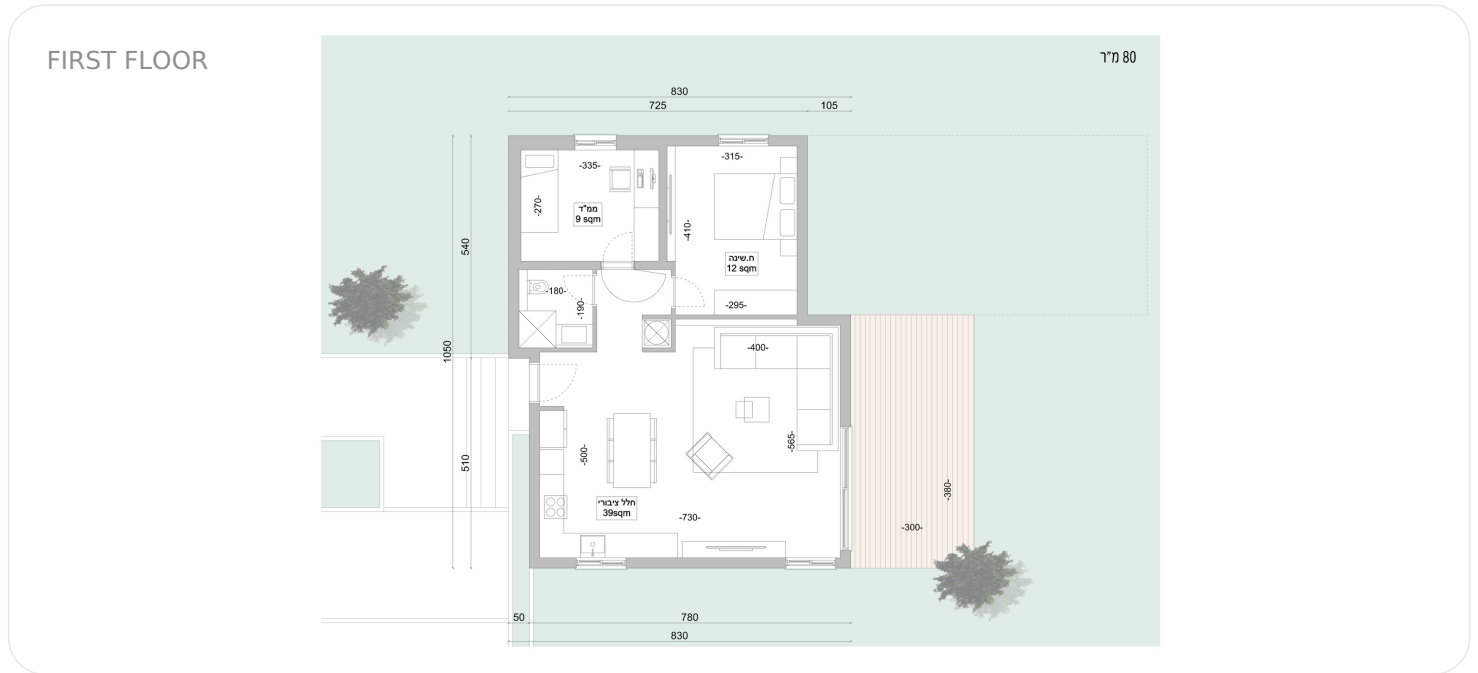

יפית, YAFT-516

בית פרטי 80,516 מ"ר

מחיר

₪ 1 510 000

Private House

539.03

80

3

1

no

no

2Q 2028

Property type

Plot area, m²

Total area, m²

Rooms

Floors

Balcony

Garden

Planned delivery date

מיקום הבית