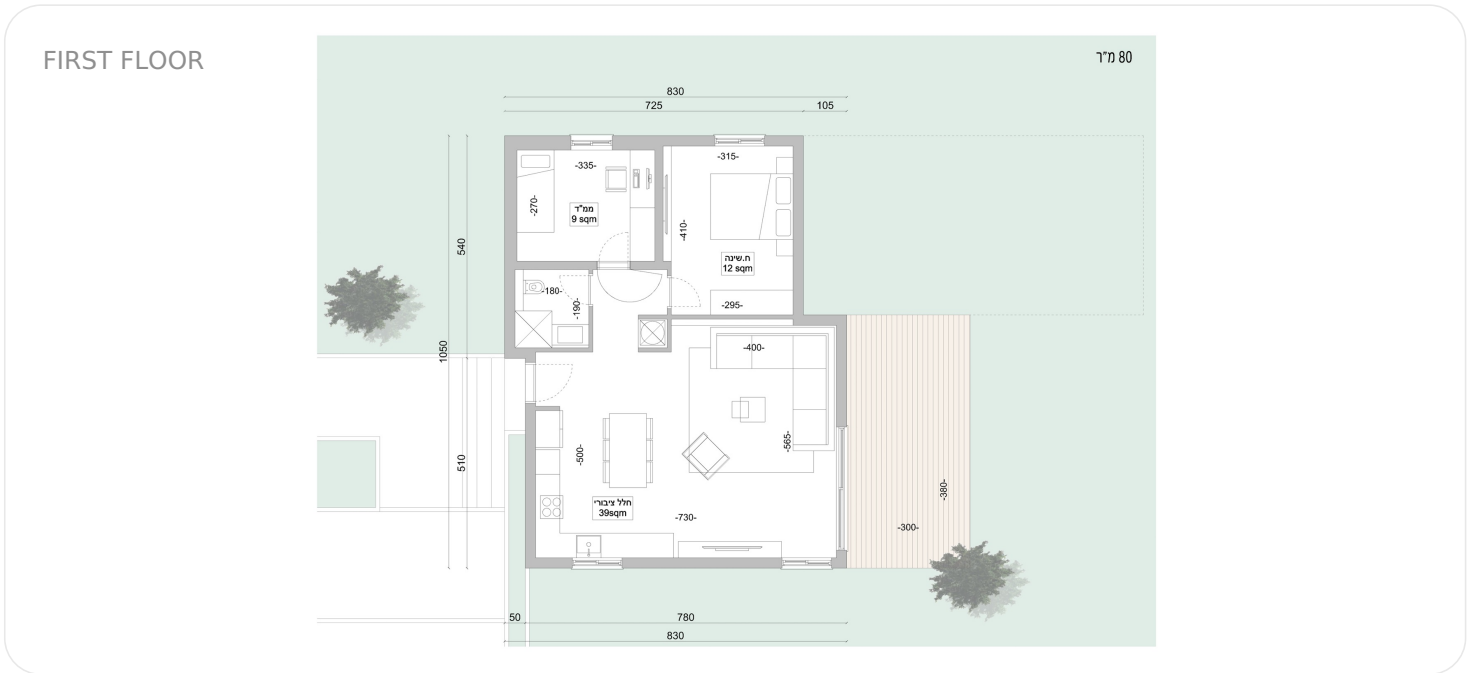

יפית, YAFT-514

בית פרטי 80 מ"ר

מחיר

₪ 1 510 000

Private House

534.93

80

3

1

no

no

2Q 2028

Property type

Plot area, m²

Total area, m²

Rooms

Floors

Balcony

Garden

Planned delivery date

מיקום הבית