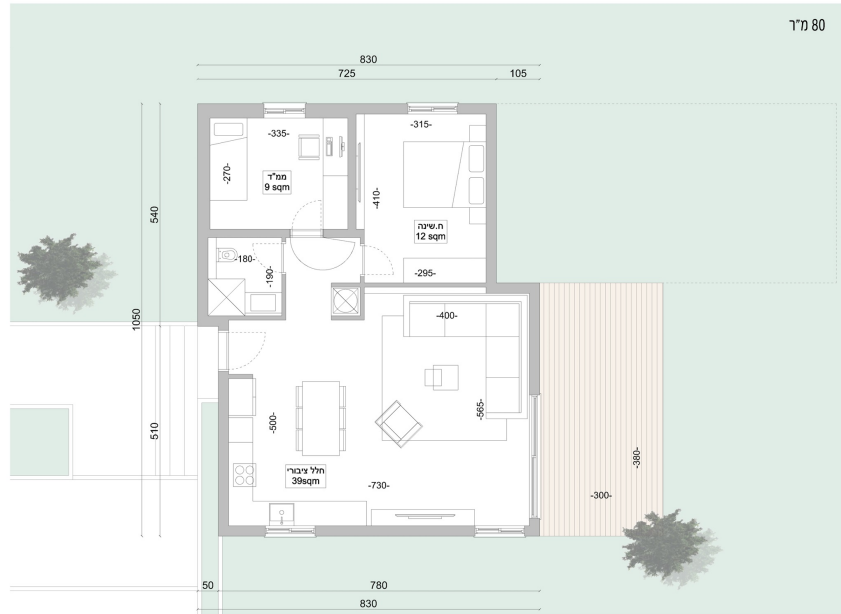

יפית, YAFT-515

בית פרטי 80,515 מ"ר

קומה ראשונה

מחיר

₪ 1 510 000

בית פרטי

3

1

לא

לא

2Q 2028

סוג הנכס

חדרים

קומות

מרפסת

גינה

תאריך מסירה משוער

מיקום הבית

## פנים

אנו גאים להציג את הדגם הצומח - בית חכם שתוכנן במיוחד עבור משפחות מתפתחות. הבית מתוכנן בצורה ייחודית בקצה המגרש, מה שמאפשר הרחבה עתידית מ-80 מ"ר ועד 220 מ"ר, בלי לפגוע בשטח הגינה. זוהי השקעה חכמה המאפשרת לכם להתחיל בקטן ולהרחיב את הבית בהתאם לצרכים ולאפשרויות הכלכליות שלכם.