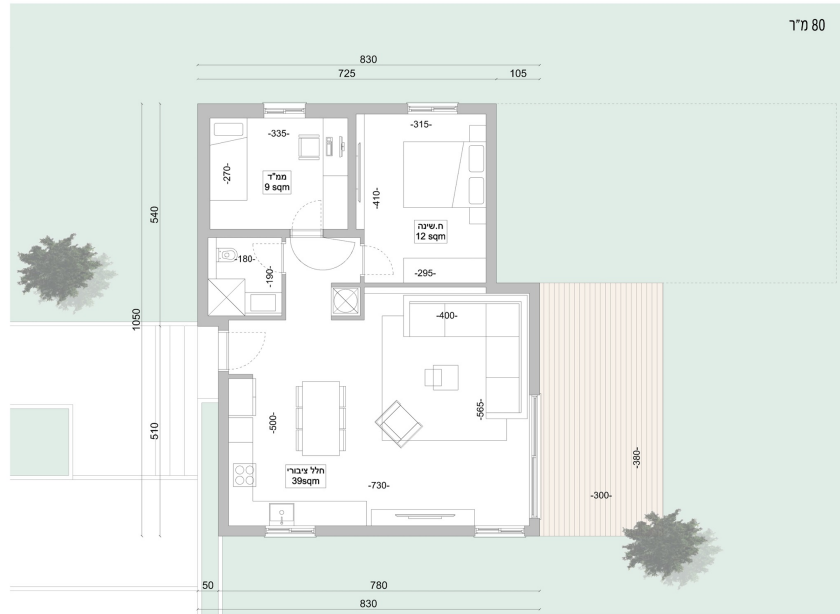

יפית, YAFT-513

בית פרטי 80,513 מ"ר

קומה ראשונה

מחיר

₪ 1 510 000

בית פרטי

3

1

לא

לא

2Q 2028

סוג הנכס

חדרים

קומות

מרפסת

גינה

תאריך מסירה משוער

מיקום הבית

## פנים

אנו גאים להציג את הדגם הצומח - בית חכם שתוכנן במיוחד עבור משפחות מתפתחות. הבית מתוכנן בצורה ייחודית בקצה המגרש, מה שמאפשר הרחבה עתידית מ-80 מ"ר ועד 220 מ"ר, בלי לפגוע בשטח הגינה. זוהי השקעה חכמה המאפשרת לכם להתחיל בקטן ולהרחיב את הבית בהתאם לצרכים ולאפשרויות הכלכליות שלכם.