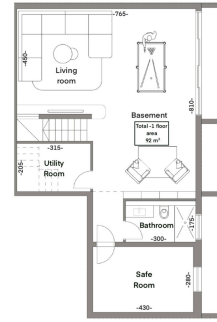

קרני שומרון, MLSH-108-2

דו משפחתי 2, 108-2, 318 מ"ר

FIRST FLOOR

מחיר

₪ 5 300 000

Two families

347.2

318

8

3

yes

yes

4Q 2027

Property type

Plot area, m<sup>2</sup>

Total area, m<sup>2</sup>

Rooms

Floors

Balcony

Garden

Planned delivery date

מיקום הבית

חיצוני

פנים