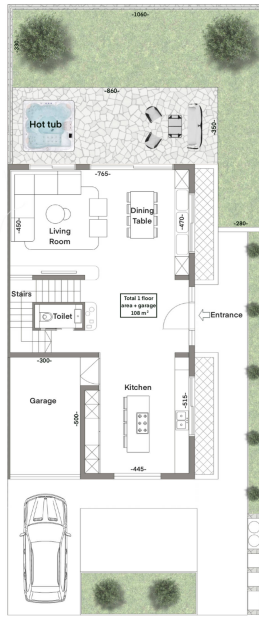

קרני שומרון, MLSH-108-2

דו משפחתי 2, 108-2, 318 מ"ר

FIRST FLOOR

מחיר

₪ 5 300 000

Two families

347.2

318

8

3

yes

yes

4Q 2027

Property type

Plot area, m<sup>2</sup>

Total area, m<sup>2</sup>

Rooms

Floors

Balcony

Garden

Planned delivery date

מיקום הבית

חיצוני

פנים