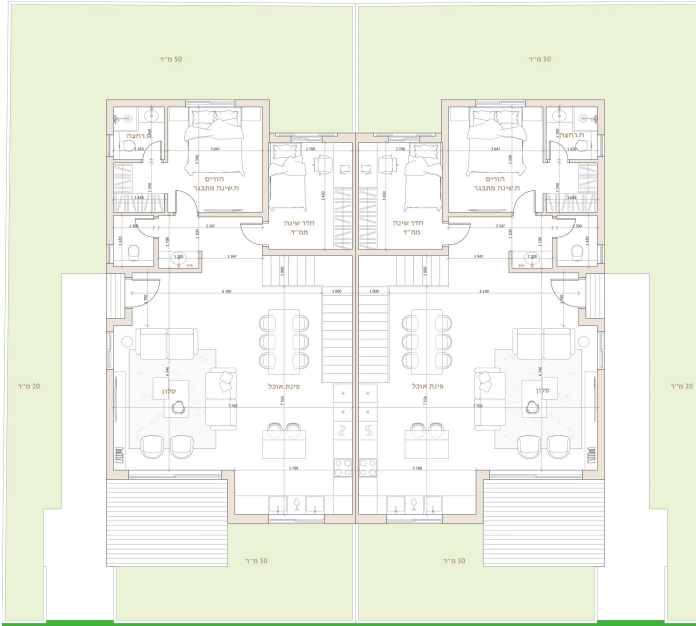

קרני שומרון, MLSH-110-2

דו משפחתי 2-110, 166 מ"ר

FIRST FLOOR

קומת קרקע

- 5 חדרים
- 166 מ"ר
- גינה פרטית
- בהתאם לתכנית פרטית

SECOND FLOOR

קומה א

מחיר

4Q 2027

Property type

Plot area, m²

Total area, m²

Rooms

Floors

Balcony

Garden