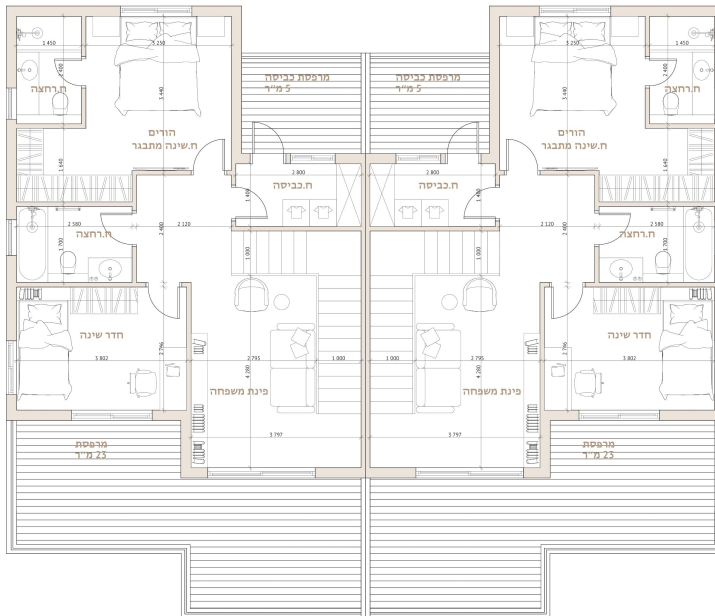

קרני שומרון, MLSH-110-2

דו משפחתי 2-110, 166 מ"ר

FIRST FLOOR

קומת קרקע

- 5 חדרים
- 166 מ"ר
- גינה פרטית
- בהתאם לתכנית פרטית

SECOND FLOOR

קומה א

מחיר

4Q 2027

Property type

Plot area, m²

Total area, m²

Rooms

Floors

Balcony

Garden