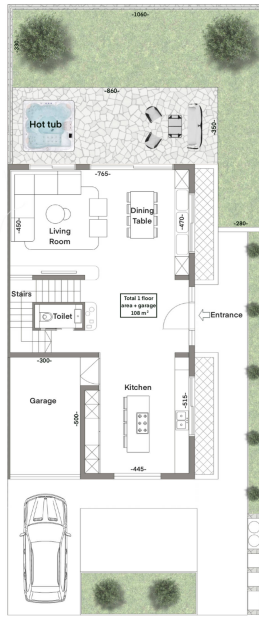

קרני שומרון, 2-MLS-101

דו משפחתי 2-101, 318 מ"ר

FIRST FLOOR

מחיר

₪ 5 300 000

Two families

286.6

318

8

3

yes

yes

4Q 2027

Property type

Plot area, m²

Total area, m²

Rooms

Floors

Balcony

Garden

Planned delivery date

מיקום הבית

חיצוני

פנים