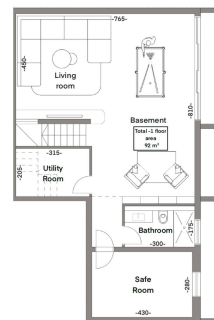

קרני שומרון, 2-103-MLS

דו משפחתי 2-103, 318 מ"ר

FIRST FLOOR

מחיר

₪ 5 300 000

Two families

294.2

318

8

3

yes

yes

4Q 2027

Property type

Plot area, m<sup>2</sup>

Total area, m<sup>2</sup>

Rooms

Floors

Balcony

Garden

Planned delivery date

מיקום הבית

חיצוני

פנים