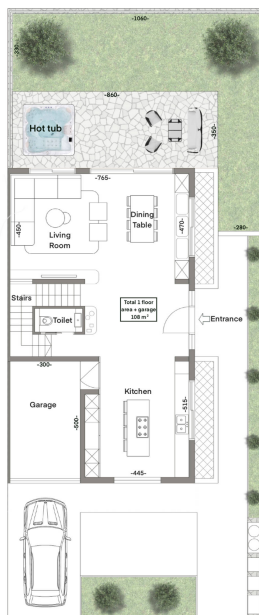

קרני שומרון, 2-103-MLS

דו משפחתי 2-103, 318 מ"ר

FIRST FLOOR

מחיר

₪ 5 300 000

Two families

294.2

318

8

3

yes

yes

4Q 2027

Property type

Plot area, m<sup>2</sup>

Total area, m<sup>2</sup>

Rooms

Floors

Balcony

Garden

Planned delivery date

מיקום הבית

חיצוני

פנים