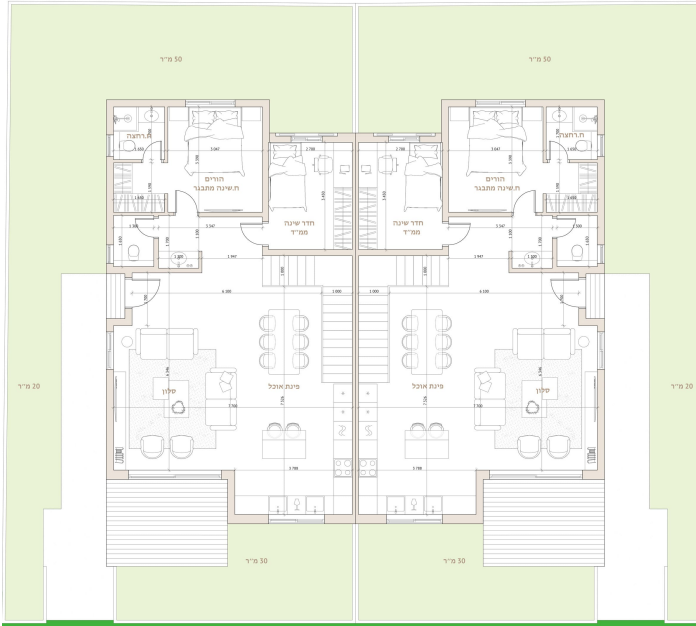

קרני שומרון, 1-MLSH-110

דו משפחתי 1-110, 166 מ"ר

FIRST FLOOR

קומת קרקע

- 5 חדרים
- 166 מ"ר
- גינה פרטית
- בהתאם לתכנית פרטית

SECOND FLOOR

קומה א

מחיר

4Q 2027

Property type

Plot area, m²

Total area, m²

Rooms

Floors

Balcony

Garden