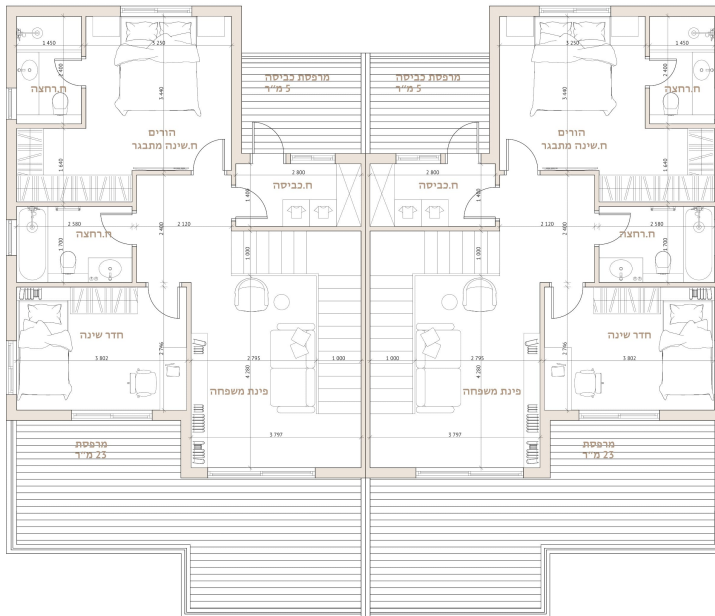

קרני שומרון, 1-MLSH-110

דו משפחתי 1-110, 166 מ"ר

FIRST FLOOR

קומת קרקע

- 5 חדרים
- 166 מ"ר
- גינה פרטית
- בהתאם לתכנית פרטית

SECOND FLOOR

קומה א

מחיר

4Q 2027

Property type

Plot area, m²

Total area, m²

Rooms

Floors

Balcony

Garden