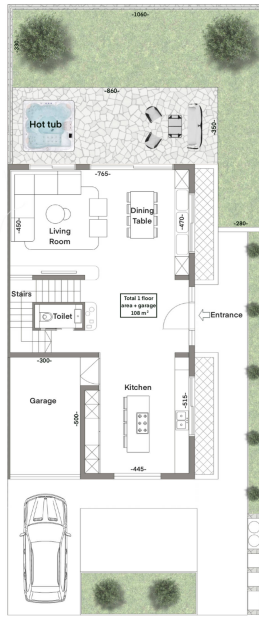

קרני שומרון, 1-103-MLS

דו משפחתי 1-103, 318 מ"ר

FIRST FLOOR

מחיר

₪ 5 300 000

Two families

293.8

318

8

3

yes

yes

4Q 2027

Property type

Plot area, m<sup>2</sup>

Total area, m<sup>2</sup>

Rooms

Floors

Balcony

Garden

Planned delivery date

מיקום הבית

חיצוני

פנים