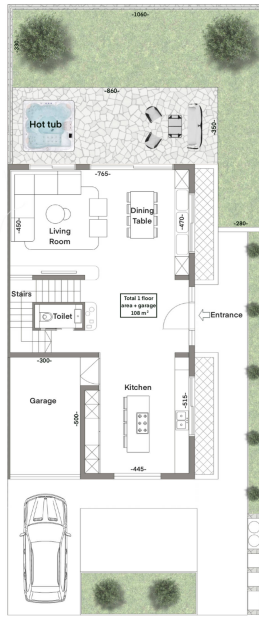

קרני שומרון, 1-102-MLSH

דו משפחתי 1-102, 318 מ"ר

FIRST FLOOR

מחיר

₪ 5 300 000

Two families

293.8

318

8

3

yes

yes

4Q 2027

Property type

Plot area, m²

Total area, m²

Rooms

Floors

Balcony

Garden

Planned delivery date

מיקום הבית

חיצוני

פנים