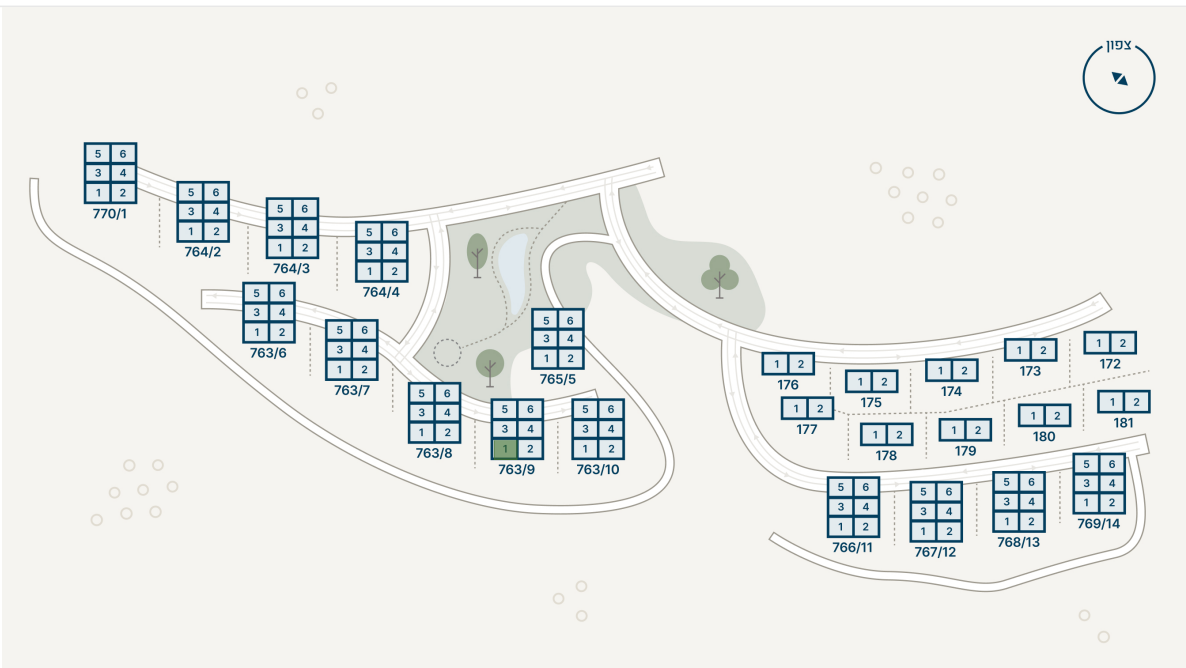

כפר אלדד, 1-9-763-2-KFR

דירת גן 19-9, 139 מ"ר

קומה ראשונה

תוכניות דירה 1 | דגם דקל | בנינים 6-14

מחיר

₪ 3 240 000

דירות גן

5

-1/3

186.2

1Q 2028

סוג הנכס

חדרים

קומה

גינה, מ"ר

תאריך מסירה משוער

מיקום הבית

אנחנו כבר אלדד. ישוב צבעוני עם נוף מדברי משכר ששוכן בין ירושלים למדבר יהודה בגוש תקוע-נוקדים. אצלנו הזמן רץ קצת אחרת. בבוקר אפשר לשתות קפה מול הזריחה, ותוך 12 דקות להיות בלב ירושלים עוד לפני שהקפה הספיק להתקרר. בערב חוזרים לשקט הממכר, מה שהופך אותנו לאלטרנטיבה מצוינת למי שמחפש דיור קרוב לירושלים, במחירים אפשריים, הרחק מרעשי התנועה והפקקים.

חברת כפר אלדד

משפחות גרות ביישוב

330

דקות מירושלים

12

יחידות בפרויקט

283

תאריך מסירה