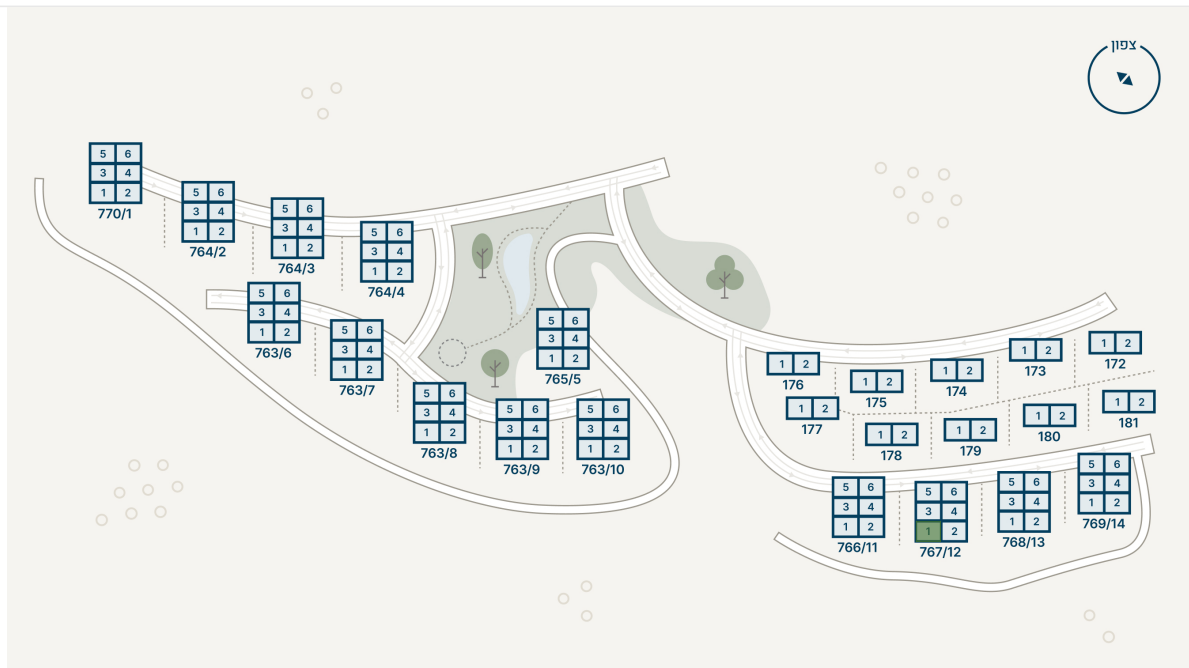

כפר אלדד, KFR2-767-1

דירת גן 1-12, 139 מ"ר

קומה ראשונה

תוכניות דירה 1 | דגם דקל | בנינים 6-14

מחיר

₪ 3 240 000

דירות גן

5

-1/3

141

1Q 2028

סוג הנכס

חדרים

קומה

גינה, מ"ר

תאריך מסירה משוער

מיקום הבית

חיצוני

אנחנו כבר אלדד. ישוב צבעוני עם נוף מדברי משכר ששוכן בין ירושלים למדבר יהודה בגוש תקוע-נוקדים. אצלנו הזמן רץ קצת אחרת. בבוקר אפשר לשתות קפה מול הזריחה, ותוך 12 דקות להיות בלב ירושלים עוד לפני שהקפה הספיק להתקרר. בערב חוזרים לשקט הממכר, מה שהופך אותנו לאלטרנטיבה מצוינת למי שמחפש דיור קרוב לירושלים, במחירים אפשריים, הרחק מרעשי התנועה והפקקים.

חברת כפר אלדד

משפחות גרות ביישוב

330

דקות מירושלים

12

יחידות בפרויקט

283

תאריך מסירה