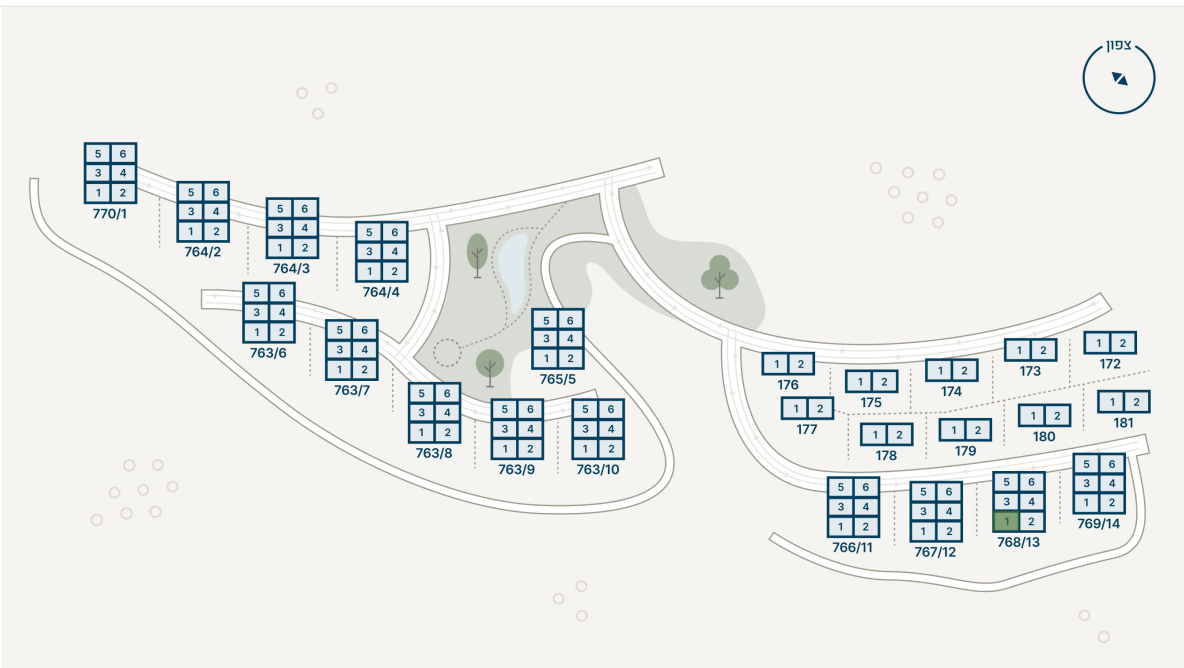

כפר אלדד, KFR2-768-1

דירת גן 13-1, 139 מ"ר

קומה ראשונה

תוכניות דירה 1 | דגם דקל | בנינים 6-14

מחיר

₪ 3 200 000

דירות גן

5

-1/3

146.015

1Q 2028

סוג הנכס

חדרים

קומה

גינה, מ"ר

תאריך מסירה משוער

מיקום הבית

פנים

אנחנו כבר אלדד. יישוב צבעוני עם נוף מדברי משכר ששוכן בין ירושלים למדבר יהודה בגוש תקוע-נוקדים. אצלנו הזמן רץ קצת אחרת. בבוקר אפשר לשתות קפה מול הזריחה, ותוך 12 דקות להיות בלב ירושלים עוד לפני שהקפה הספיק להתקרר. בערב חוזרים לשקט הממכר, מה שהופך אותנו לאלטרנטיבה מצוינת למי שמחפש דיור קרוב לירושלים, במחירים אפשריים, הרחק מרעשי התנועה והפקקים.

 חוברת כפר אלדד

משפחות גרות ביישוב

330

דקות מירושלים

12

יחידות בפרויקט

283

תאריך מסירה