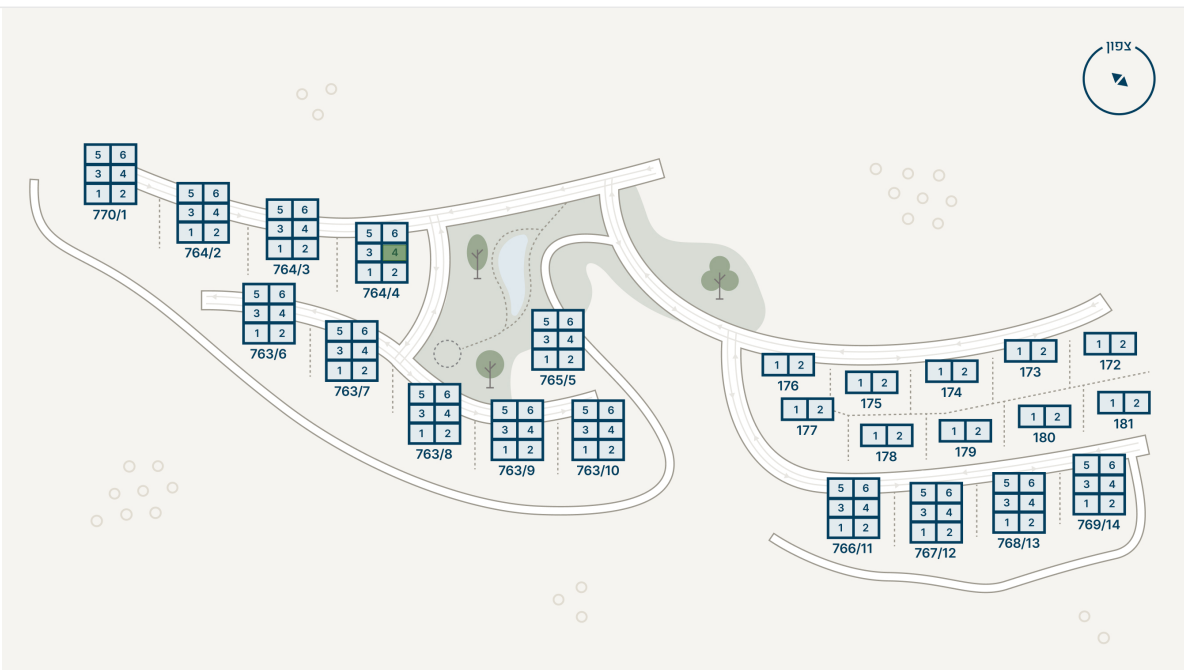

כפר אלדד, KFR2-764/4-4

דירה 16-4, 132 מ"ר

קומה ראשונה

תוכנית דירה 4 דגם תמר | בניינים 1-4

מחיר

₪ 2 850 000

דירות

5

קרקע/3

26

45.2

1Q 2028

סוג הנכס

חדרים

קומה

מרפסת, מ"ר

גינה, מ"ר

תאריך מסירה משוער

מיקום הבית

אנחנו כבר אלדד. יישוב צבעוני עם נוף מדברי משכר ששוכן בין ירושלים למדבר יהודה בגוש תקוע-נוקדים. אצלנו הזמן רץ קצת אחרת. בבוקר אפשר לשתות קפה מול הזריחה, ותוך 12 דקות להיות בלב ירושלים עוד לפני שהקפה הספיק להתקרר. בערב חוזרים לשקט הממכר, מה שהופך אותנו לאלטרנטיבה מצוינת למי שמחפש דיור קרוב לירושלים, במחירים אפשריים, הרחק מרעשי התנועה והפקקים.

חברת כפר אלדד

משפחות גרות ביישוב

330

דקות מירושלים

12

יחידות בפרויקט

283

תאריך מסירה