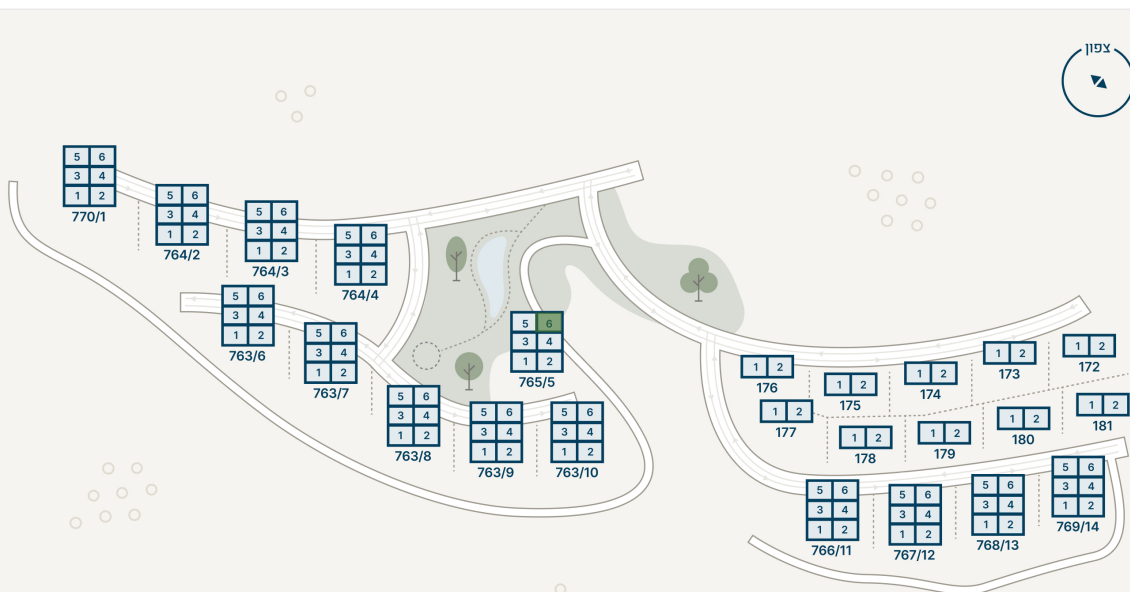

כפר אלדד, KFR2-765-5

דירה 5-5, 121 מ"ר

קומה ראשונה

מחיר

₪ 2 450 000

דירות

4

2/3

1Q 2028

סוג הנכס

חדרים

קומה

תאריך מסירה משוער

מיקום הבית

חיצוני

פנים

אנחנו כבר אלדד. יישוב צבעוני עם נוף מדברי משכר ששוכן בין ירושלים למדבר יהודה בגוש תקוע-נוקדים. אצלנו הזמן רץ קצת אחרת. בבוקר אפשר לשתות קפה מול הזריחה, ותוך 12 דקות להיות בלב ירושלים עוד לפני שהקפה הספיק להתקרר. בערב חוזרים לשקט הממכר, מה שהופך אותנו לאלטרנטיבה מצוינת למי שמחפש דיור קרוב לירושלים, במחירים אפשריים, הרחק מרעשי התנועה והפקקים.

 חוברת כפר אלדד

משפחות גרות ביישוב

330

דקות מירושלים

12

יחידות בפרויקט

283

תאריך מסירה