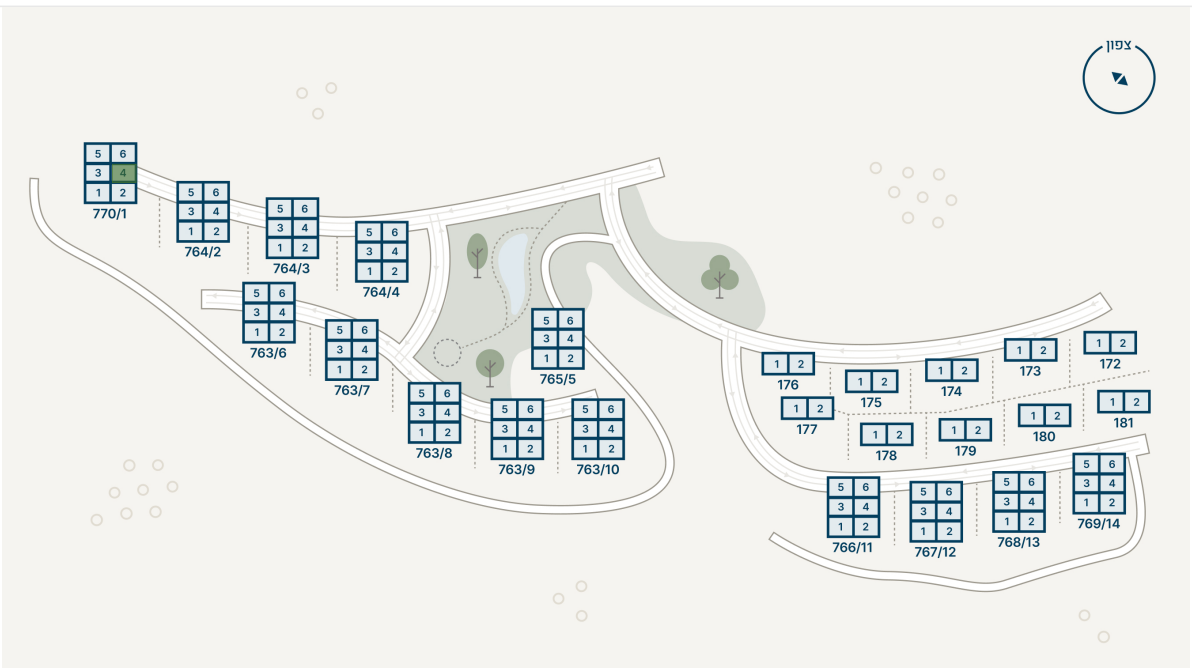

כפר אלדד, KFR2-770-4

דירה 4-1, 132 מ"ר

קומה ראשונה

תוכניות דירה 4 דגם תמר | בניינים 1-4

מחיר

₪ 2 800 000

דירות

5

קרקע/3

36.7

1Q 2028

סוג הנכס

חדרים

קומה

גינה, מ"ר

תאריך מסירה משוער

מיקום הבית

אנחנו כבר אלדד. ישוב צבעוני עם נוף מדברי משכר ששוכן בין ירושלים למדבר יהודה בגוש תקוע-נוקדים. אצלנו הזמן רץ קצת אחרת. בבוקר אפשר לשתות קפה מול הזריחה, ותוך 12 דקות להיות בלב ירושלים עוד לפני שהקפה הספיק להתקרר. בערב חוזרים לשקט הממכר, מה שהופך אותנו לאלטרנטיבה מצוינת למי שמחפש דיור קרוב לירושלים, במחירים אפשריים, הרחק מרעשי התנועה והפקקים.

 חוברת כפר אלדד

משפחות גרות ביישוב

330

דקות מירושלים

12

יחידות בפרויקט

283

תאריך מסירה