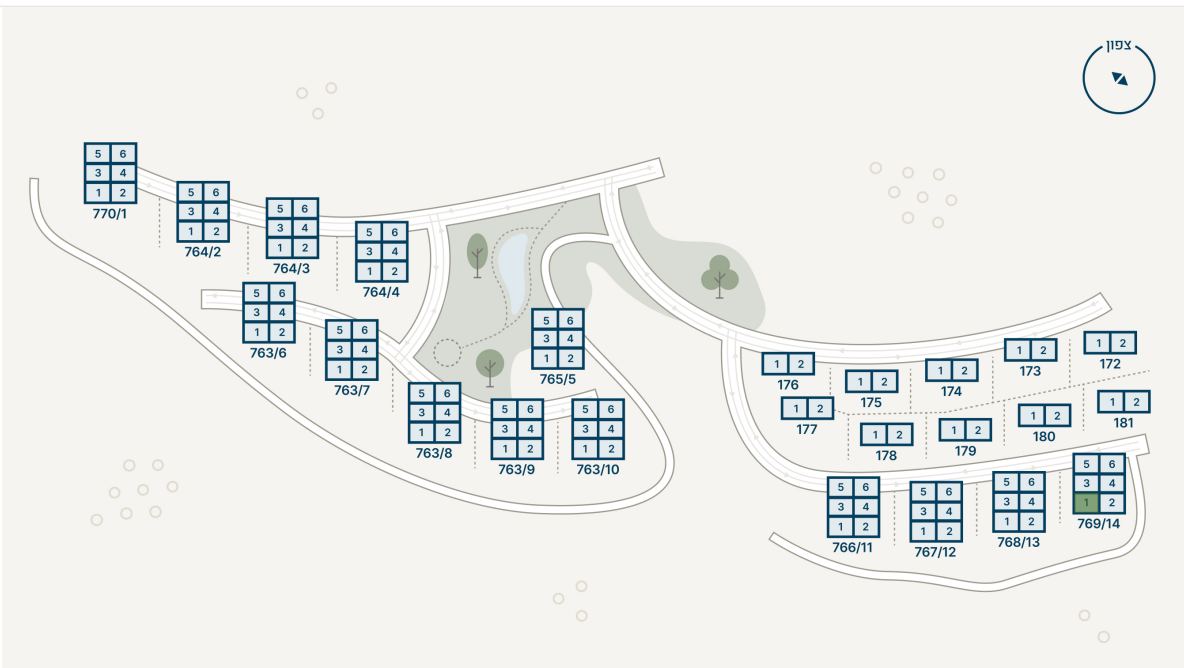

כפר אלדד, KFR2-769-1

דירת גן 1-14, 139 מ"ר

קומה ראשונה

תוכניות דירה 1 | דגם דקל | בנינים 6-14

מחיר

₪ 3 200 000

דירות גן

5

-1/3

155

1Q 2028

סוג הנכס

חדרים

קומה

גינה, מ"ר

תאריך מסירה משוער

מיקום הבית

פנים

אנחנו כבר אלדד. ישוב צבעוני עם נוף מדברי משכר ששוכן בין ירושלים למדבר יהודה בגוש תקוע-נוקדים. אצלנו הזמן רץ קצת אחרת. בבוקר אפשר לשתות קפה מול הזריחה, ותוך 12 דקות להיות בלב ירושלים עוד לפני שהקפה הספיק להתקרר. בערב חוזרים לשקט הממכר, מה שהופך אותנו לאלטרנטיבה מצוינת למי שמחפש דיור קרוב לירושלים, במחירים אפשריים, הרחק מרעשי התנועה והפקקים.

 חוברת כפר אלדד

משפחות גרות ביישוב

330

דקות מירושלים

12

יחידות בפרויקט

283

תאריך מסירה