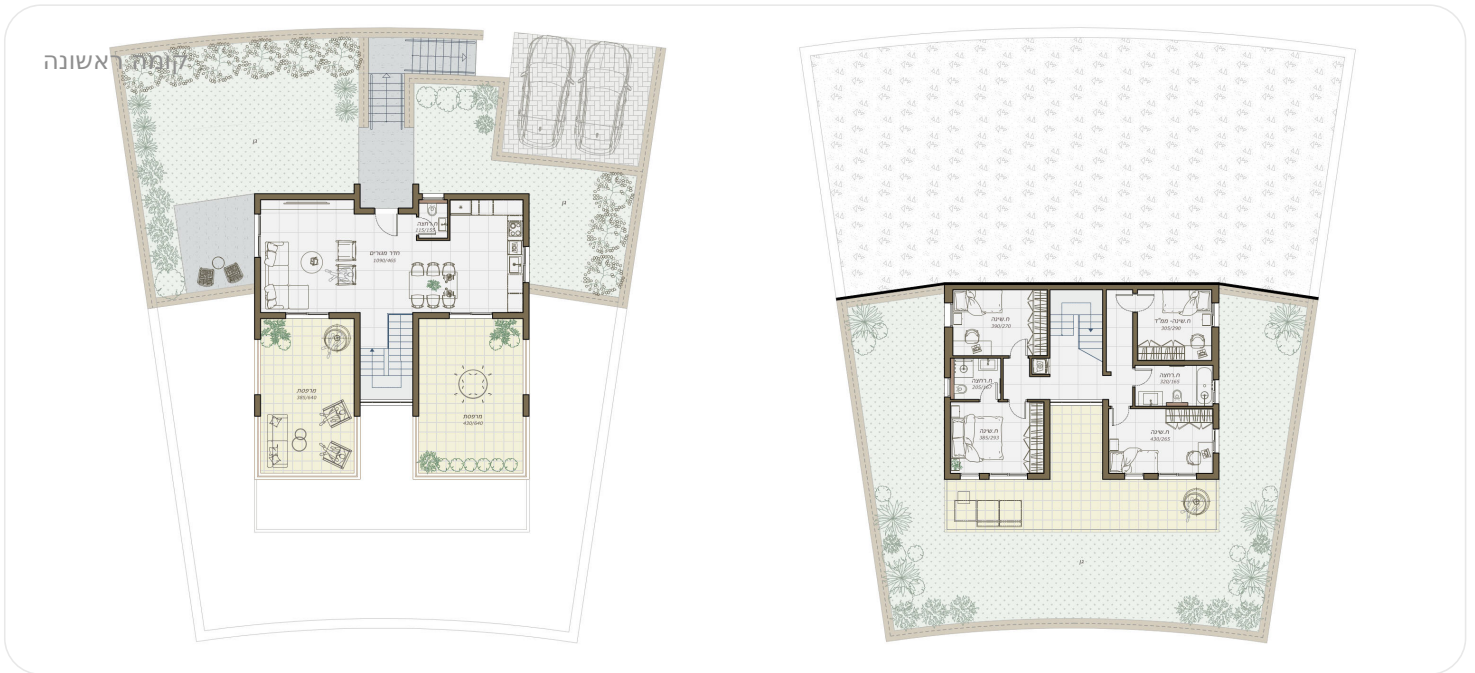

טנא עומרים, TOMA-1422

בית פרטי 1422, 148 מ"ר

מחיר ₪ 2 490 000	בית פרטי 5 2 כ כ 3Q 2029	סוג הנכס חדרים קומות מרפסת גינה תאריך מסירה משוער
-----------------------------------	--	---

מיקום הבית

חיצוני

פנים

השכונה החדשה שלנו תוכננה בקפידה על צלע הר עם נוף מדברי עוצר נשימה - 135 בתים בצבע אדמה שנבנו כאילו הקבלן והמדבר החליטו לפתוח ביחד דף אינסטגרם. מאחורי הפרויקט עומדת אדריכלות מקורית - הבתים מסודרים בצורת מניפה, כל גינה צופה לזווית אחרת משכנתה, כך שכל אחד יכול ליהנות מהנוף ולבצע תצפיות כוכבים היישר מהחצר. התכנון החכם מאפשר לכל משפחה להרגיש חלק אינטגרלי מהקהילה, אבל גם לקבל מידה מסוימת של פרטיות.