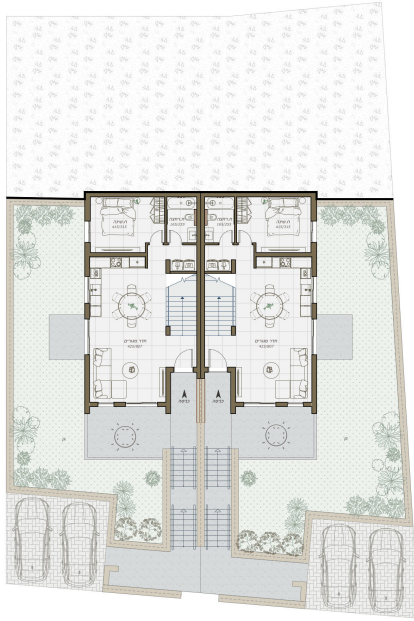

טנא עומרים, 1-1209-TOMA

דו משפחתי 1-1209, 124.85 מ"ר

קומה ראשונה

מחיר

₪ 1 990 000

דו משפחתי

4

1

כן

כן

3Q 2029

סוג הנכס

חדרים

קומות

מרפסת

גינה

תאריך מסירה משוער

מיקום הבית

חיצוני

פנים

השכונה החדשה שלנו תוכננה בקפידה על צלע הר עם נוף מדברי עוצר נשימה - 135 בתים בצבע אדמה שנבנו כאילו הקבלן והמדבר החליטו לפתוח ביחד דף אינסטגרם. מאחורי הפרויקט עומדת אדריכלות מקורית - הבתים מסודרים בצורת מניפה, כל גינה צופה לזווית אחרת משכנתה, כך שכל אחד יכול ליהנות מהנוף ולבצע תצפיות כוכבים היישר מהחצר. התכנון החכם מאפשר לכל משפחה להרגיש חלק אינטגרלי מהקהילה, אבל גם לקבל מידה מסוימת של פרטיות.