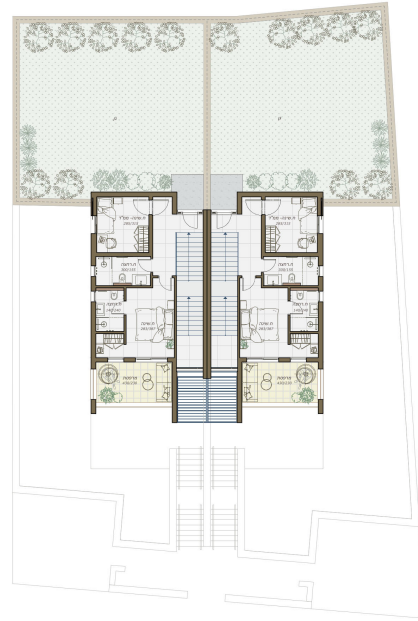

טנא עומרים, 1-1209-TOMA

דו משפחתי 1-1209, 124.85 מ"ר

קומה ראשונה

מחיר

₪ 1 990 000

דו משפחתי

4

1

כן

כן

3Q 2029

סוג הנכס

חדרים

קומות

מרפסת

גינה

תאריך מסירה משוער

מיקום הבית

חיצוני

פנים

השכונה החדשה שלנו תוכננה בקפידה על צלע הר עם נוף מדברי עוצר נשימה - 135 בתים בצבע אדמה שנבנו כאילו הקבלן והמדבר החליטו לפתוח ביחד דף אינסטגרם. מאחורי הפרויקט עומדת אדריכלות מקורית - הבתים מסודרים בצורת מניפה, כל גינה צופה לזווית אחרת משכנתה, כך שכל אחד יכול ליהנות מהנוף ולבצע תצפיות כוכבים היישר מהחצר. התכנון החכם מאפשר לכל משפחה להרגיש חלק אינטגרלי מהקהילה, אבל גם לקבל מידה מסוימת של פרטיות.