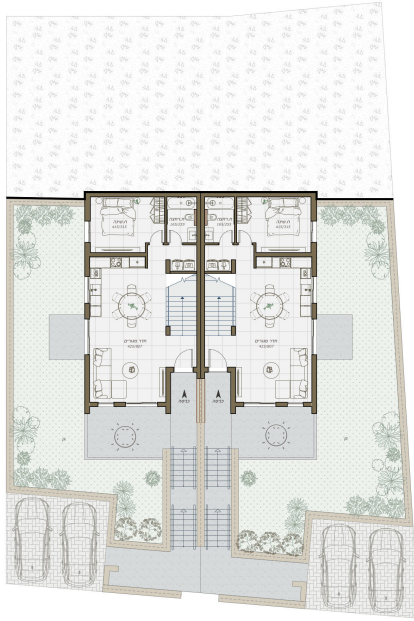

טנא עומרים, TOMA-1206-2

דו משפחתי 2-1206, 124.85 מ"ר

קומה ראשונה

מחיר

₪ 1 990 000

דו משפחתי

4

1

כן

כן

3Q 2029

סוג הנכס

חדרים

קומות

מרפסת

גינה

תאריך מסירה משוער

מיקום הבית

חיצוני

פנים

השכונה החדשה שלנו תוכננה בקפידה על צלע הר עם נוף מדברי עוצר נשימה - 135 בתים בצבע אדמה שנבנו כאילו הקבלן והמדבר החליטו לפתוח ביחד דף אינסטגרם. מאחורי הפרויקט עומדת אדריכלות מקורית - הבתים מסודרים בצורת מניפה, כל גינה צופה לזווית אחרת משכנתה, כך שכל אחד יכול ליהנות מהנוף ולבצע תצפיות כוכבים היישר מהחצר. התכנון החכם מאפשר לכל משפחה להרגיש חלק אינטגרלי מהקהילה, אבל גם לקבל מידה מסוימת של פרטיות.