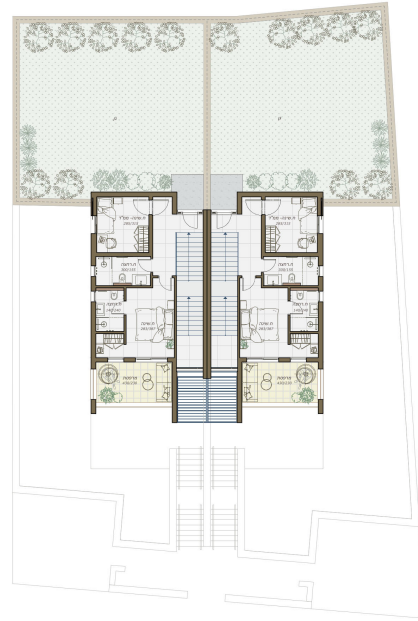

טנא עומרים, TOMA-1206-2

דו משפחתי 2-1206, 124.85 מ"ר

קומה ראשונה

מחיר

₪ 1 990 000

דו משפחתי

4

1

כן

כן

3Q 2029

סוג הנכס

חדרים

קומות

מרפסת

גינה

תאריך מסירה משוער

מיקום הבית

חיצוני

פנים

השכונה החדשה שלנו תוכננה בקפידה על צלע הר עם נוף מדברי עוצר נשימה - 135 בתים בצבע אדמה שנבנו כאילו הקבלן והמדבר החליטו לפתוח ביחד דף אינסטגרם. מאחורי הפרויקט עומדת אדריכלות מקורית - הבתים מסודרים בצורת מניפה, כל גינה צופה לזווית אחרת משכנתה, כך שכל אחד יכול ליהנות מהנוף ולבצע תצפיות כוכבים היישר מהחצר. התכנון החכם מאפשר לכל משפחה להרגיש חלק אינטגרלי מהקהילה, אבל גם לקבל מידה מסוימת של פרטיות.