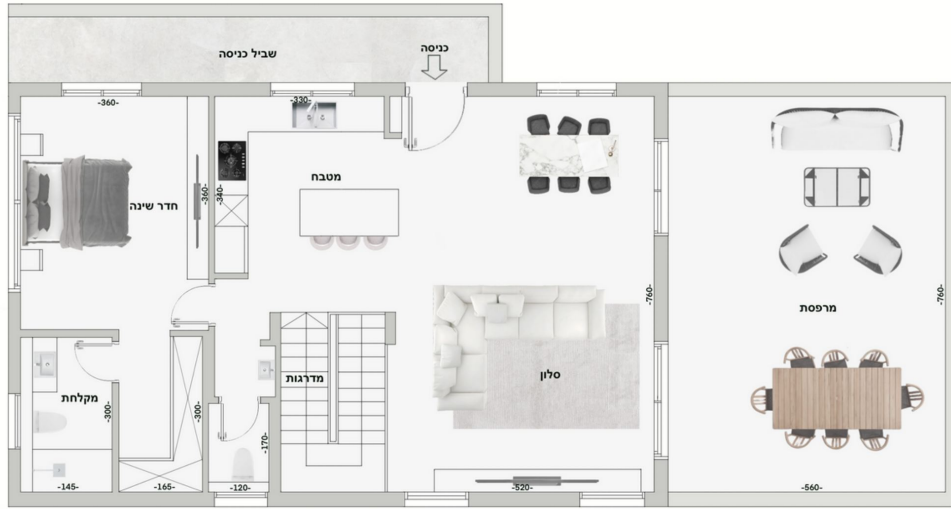

מצפה דני, 2-1501-DANI

דו גג 178.7 מ"ר, 2-1501

קומה ראשונה

קומה שנייה

מחיר

₪ 2 740 000

דו גג

6

2

כן

לא

סוג הנכס

חדרים

קומות

מרפסת

גינה