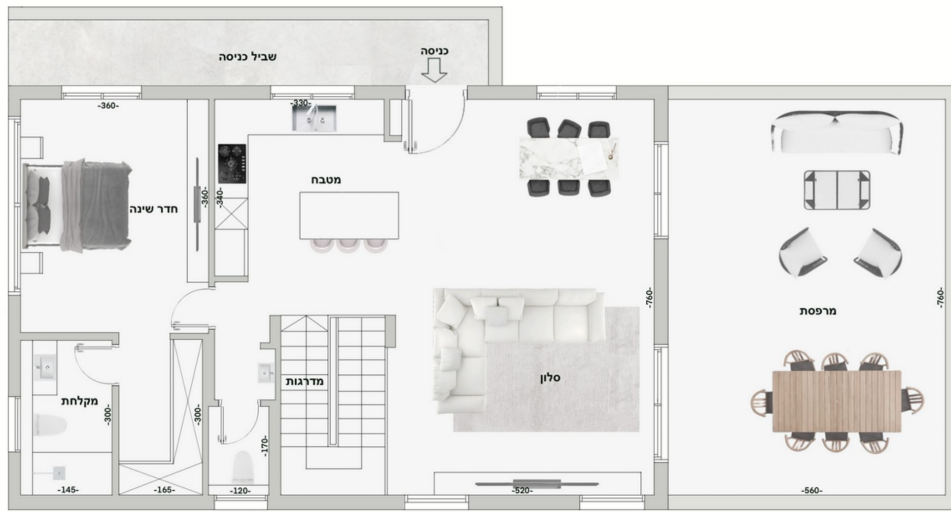

מצפה דני, 2-1502-DANI

דו גג 178.7 מ"ר, 2-1502

קומה ראשונה

קומה שנייה

מחיר

₪ 2 740 000

דו גג

6

2

כן

לא

סוג הנכס

חדרים

קומות

מרפסת

גינה