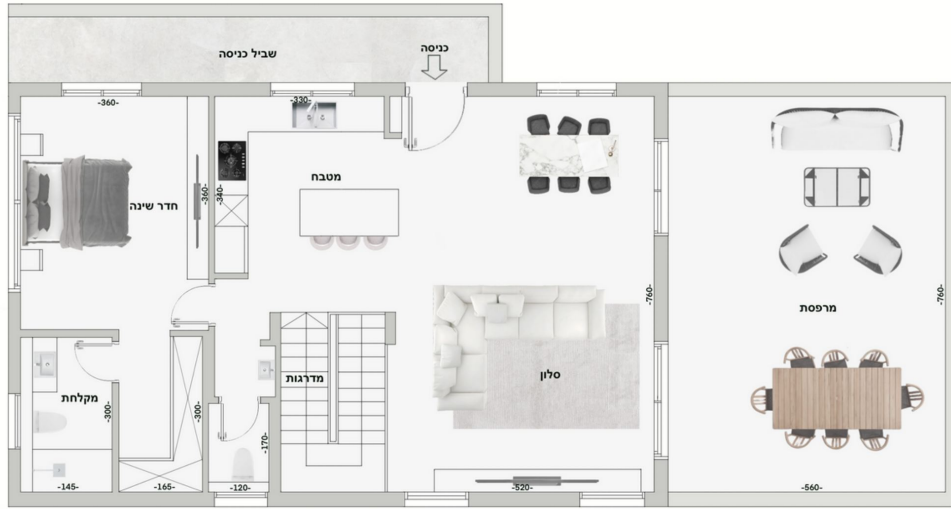

מצפה דני, 3-1501-DANI

דו גג 3-1501, 178.7 מ"ר

קומה ראשונה

קומה שנייה

מחיר

₪ 2 740 000

דו גג

6

2

כן

לא

סוג הנכס

חדרים

קומות

מרפסת

גינה