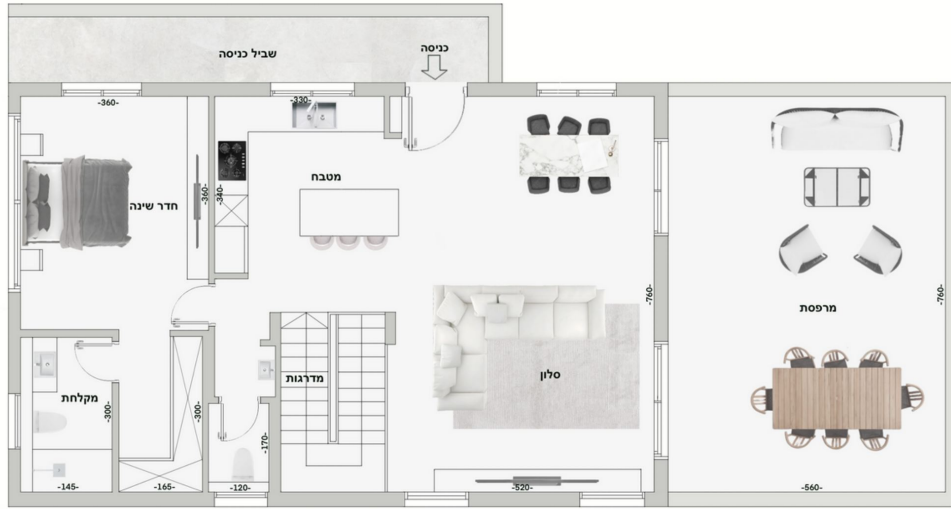

מצפה דני, 1-1501-DANI

דו גג 1,1501, 178.7 מ"ר

FIRST FLOOR

SECOND FLOOR

מחיר

2 840 000 ₪

Two families with roof

178.7

6

2

yes

no

Property type

Total area, m²

Rooms

Floors