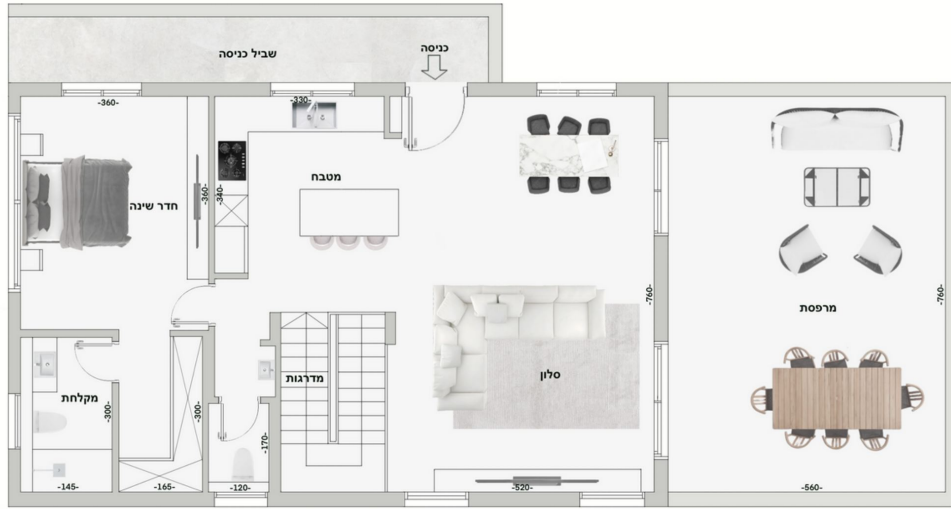

מצפה דני, 1-1502-DANI

דו גג 1,1502-1, 178.7 מ"ר

קומה ראשונה

קומה שנייה

מחיר

₪ 2 740 000

דו גג

6

2

כן

לא

סוג הנכס

חדרים

קומות

מרפסת

גינה