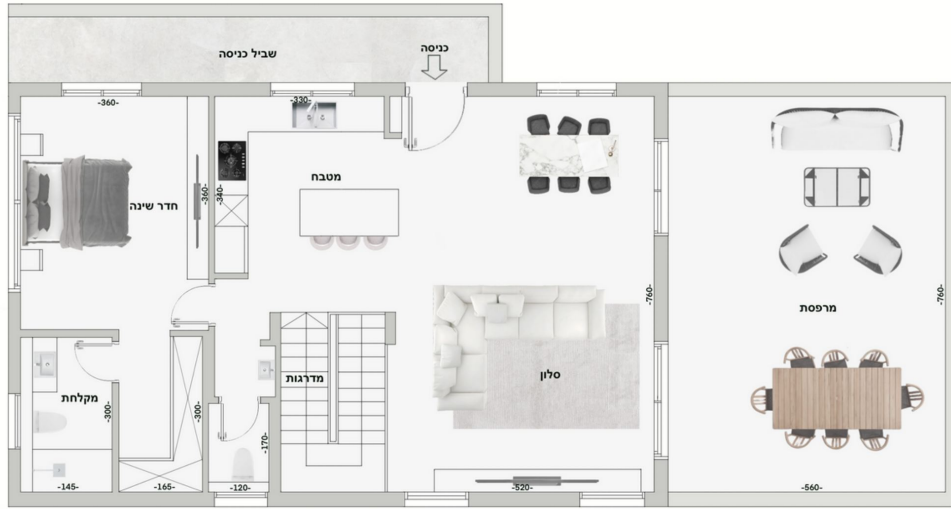

מצפה דני, 3-1503-DANI

דו גג 3-1503, 178.7 מ"ר

FIRST FLOOR

SECOND FLOOR

מחיר

2 740 000 ₪

Two families with roof

178.7

6

2

yes

no

Property type

Total area, m²

Rooms

Floors