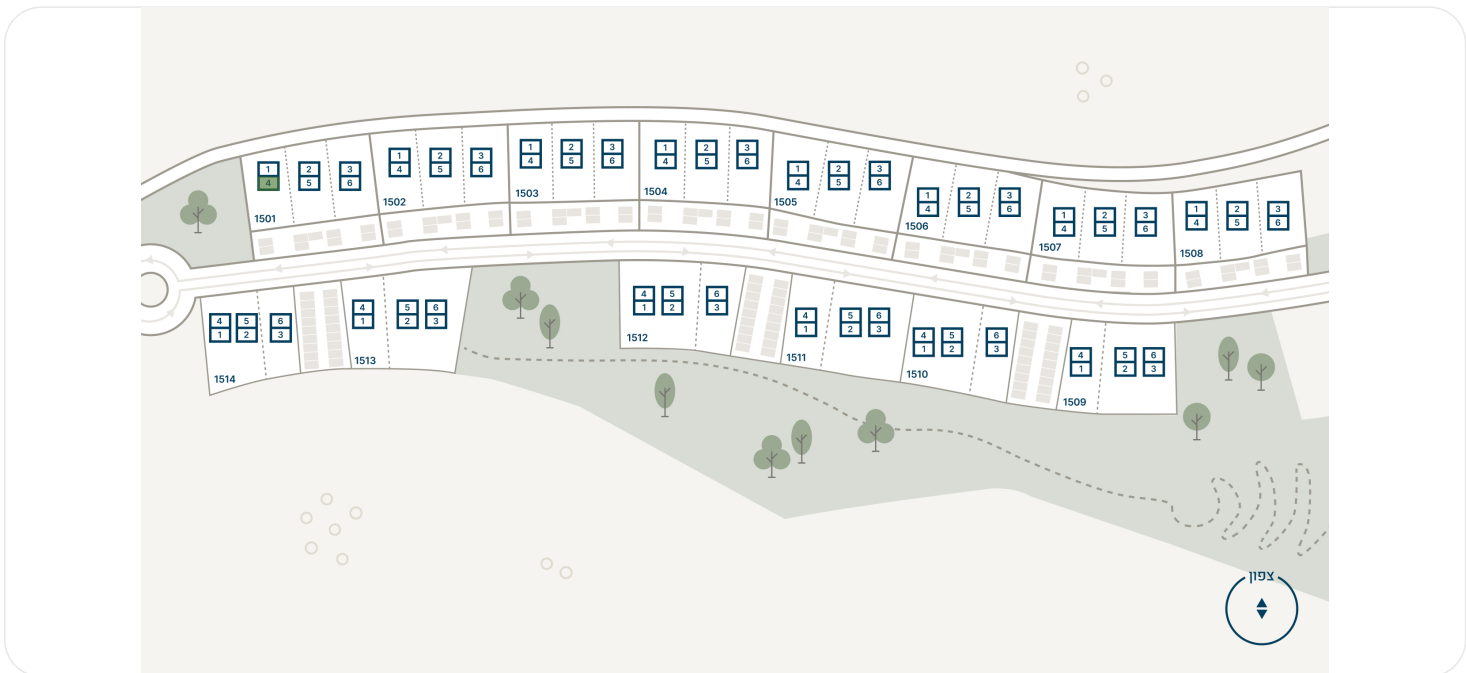

מצפה דני, DANI-1501-4

דוגן 1501-4, 182.7 מ"ר

<p>מחיר</p> <p>3 300 000 ₪</p>	Two families with garden	Property type
	182.7	Total area, m ²
	6	Rooms
	2	Floors
	yes	Balcony
yes	Garden	

מיקום הבית

חיצוני

משפחות גרות בישוב

50

דקות מירושלים

20

יחידות בפרויקט

84

בודק את דף הנכס באתר שלנו

באתר תוכלו לראות מידע מפורט יותר על המגרש, ותוכלו גם להשאיר בקשה להתייעצות