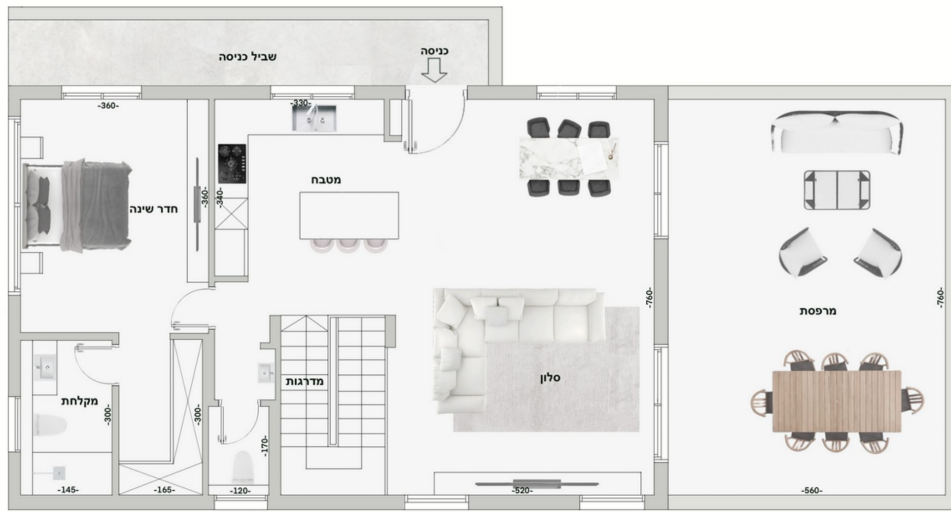

מצפה דני, 3-1502-DANI

דו גג 3-1502, 178.7 מ"ר

FIRST FLOOR

SECOND FLOOR

מחיר

2 740 000 ₪

Two families with roof

178.7

6

2

yes

no

Property type

Total area, m<sup>2</sup>

Rooms

Floors