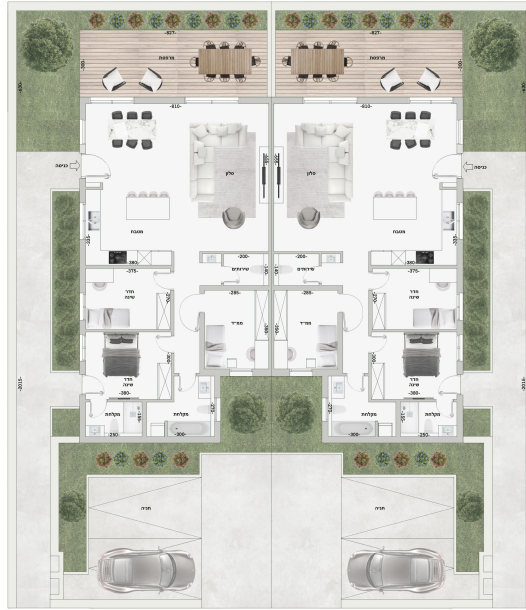

פני קדם, PNKD-1506-2

דו משפחתי 1506-2, 122.53 מ"ר

FIRST FLOOR

מחיר

₪ 2 490 000

Two families

306.28

122.53

4

1

no

yes

Property type

Plot area, m²

Total area, m²

Rooms