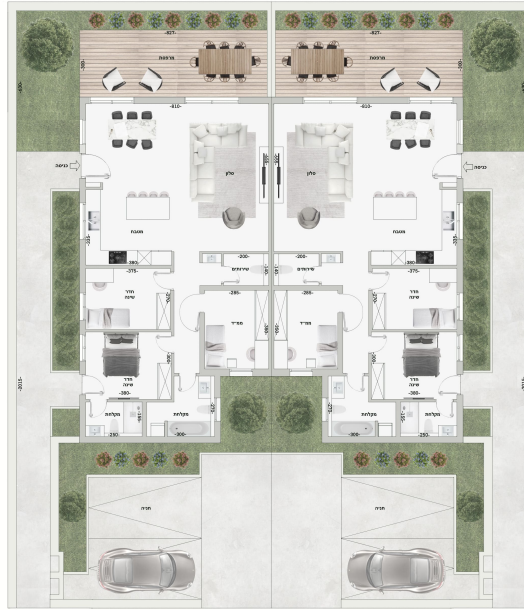

פני קדם, PNKD-1504-2

דו משפחתי 1504-2, 122.53 מ"ר

FIRST FLOOR

מחיר

₪ 2 490 000

Two families

306.32

122.53

4

1

no

yes

Property type

Plot area, m²

Total area, m²

Rooms