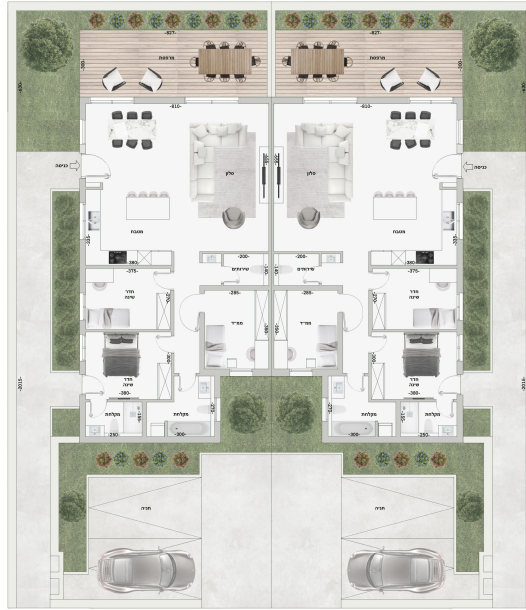

פני קדם, PNKD-1505-2

דו משפחתי 1505-2, 122.53 מ"ר

FIRST FLOOR

מחיר

₪ 2 490 000

Two families

306.32

122.53

4

1

no

yes

Property type

Plot area, m²

Total area, m²

Rooms