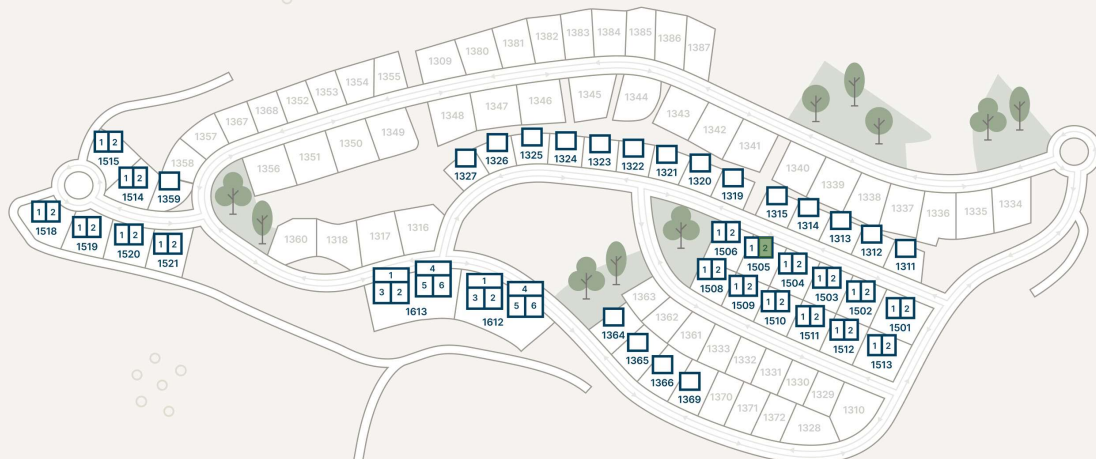

פני קדם, PNKD-1505-2

דו משפחתי 1505-2, 122.53 מ"ר

FIRST FLOOR

מחיר

₪ 2 490 000

Two families

306.32

122.53

4

1

no

yes

Property type

Plot area, m²

Total area, m²

Rooms

Floors

Balcony

Garden

מיקום הבית

חיצוני

אנשי קשר

מוטי הלר

משווק