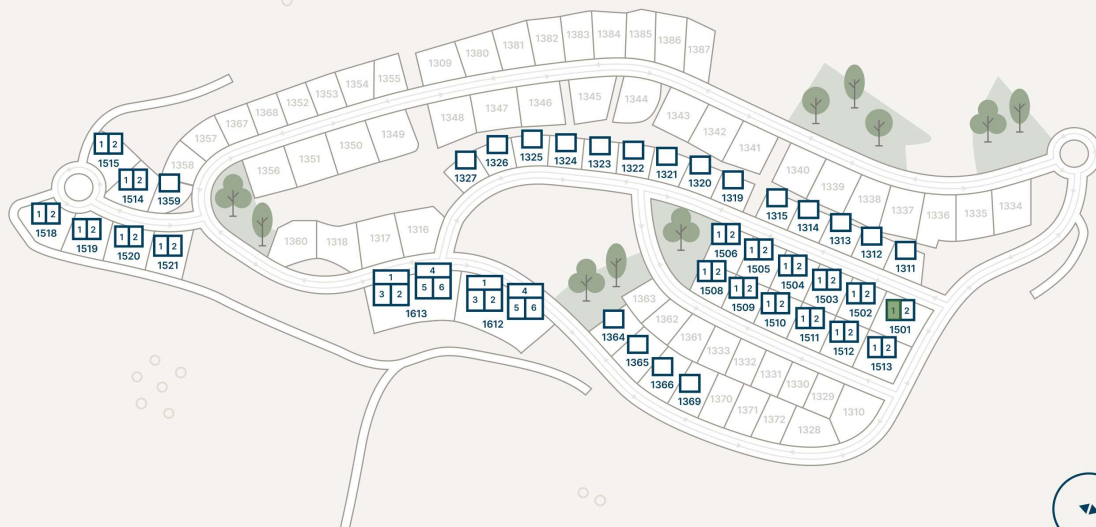

פני קדם, 1-1501-PNKD

דו משפחתי 1-1501, 122.53 מ"ר

קומה ראשונה

מחיר

₪ 2 490 000

דו משפחתי

4

1

לא

כן

סוג הנכס

חדרים

קומות

מרפסת

גינה

מיקום הבית