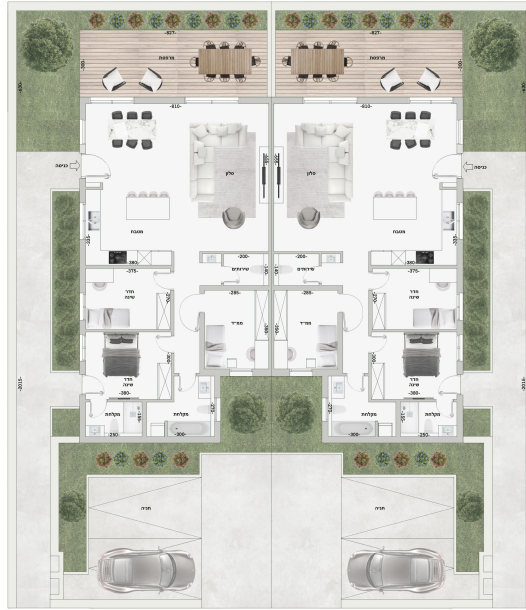

פני קדם, 1-1501-PNKD

דו משפחתי 1-1501, 122.53 מ"ר

קומה ראשונה

מחיר

₪ 2 490 000

דו משפחתי

4

1

לא

כן

סוג הנכס

חדרים

קומות

מרפסת

גינה

מיקום הבית