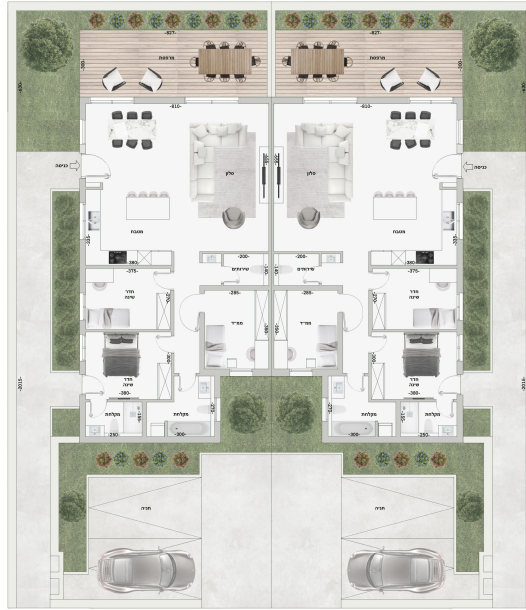

פני קדם, PNKD-1501-2

דו משפחתי 1501-2, 122.53 מ"ר

FIRST FLOOR

מחיר

₪ 2 490 000

Two families

362.42

122.53

4

1

no

yes

Property type

Plot area, m<sup>2</sup>

Total area, m<sup>2</sup>

Rooms